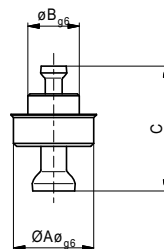

Nr.	System	A	B	C	g
23246	AF 25	50	12,5	SW3	36
20385	AF 40	80	20	SW5	130
26801	AF 50	100	25	SW10	300
27930	AF 50	150	25	SW10	489

Twin bolt

for quick connection

Nr.	System	A	B	g
23247	AF 16	8	15	3
23223	AF 25	12,5	24	12
23257	AF 40	20	37	48
26854	AF 50	25	47	94

Twin bolt

for bar 1D and base plate 2

Nr.	System	A	B	C	g
23248	AF 16	8	4	15	2
23228	AF 25	12,5	6,7	24	8
23258	AF 40	20	10,7	37	34
28208	AF 50	25	13,7	47	70

Reducer bolt

for quick connection

Nr.	System	A	B	C	g
20328	AF 25/AF 16	12,5	8	19,5	8
23452	AF 40/AF 25	20	12,5	30,5	30
28209	AF 50/AF 40	25	20	41,6	38
30580	AF 50/AF 25	25	12,5	35	33