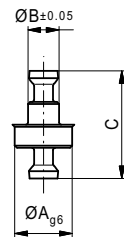

Lock Alufix

standard lock for quick connection

Nr.	System	A	B	C	g
23250	AF 16	16	8	SW3	4
23240	AF 25	25	12,5	SW5	13
23260	AF 40	40	20	SW8	58
26856	AF 50	50	25	SW10	116

Lock Alufix Light

for quick connection of Alufix Light bars

Nr.	System	A	B	C	g
23246	AF 25	50	12,5	SW3	36
20385	AF 40	80	20	SW5	130
26801	AF 50	100	25	SW10	300
27930	AF 50	150	25	SW10	489

Twin bolt

for quick connection

Nr.	System	A	B	g
23247	AF 16	8	15	3
23223	AF 25	12,5	24	12
23257	AF 40	20	37	48
26854	AF 50	25	47	94

Twin bolt

for bar 1D and base plate 2

Nr.	System	A	B	C	g
23248	AF 16	8	4	15	2
23228	AF 25	12,5	6,7	24	8
23258	AF 40	20	10,7	37	34
28208	AF 50	25	13,7	47	70

Reducer bolt

for quick connection

Nr.	System	A	B	C	g
20328	AF 25/AF 16	12,5	8	19,5	8
23452	AF 40/AF 25	20	12,5	30,5	30
28209	AF 50/AF 40	25	20	41,6	38
30580	AF 50/AF 25	25	12,5	35	33