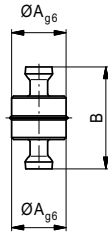

Lock Alufix

standard lock for quick connection

Nr.	System	A	B	C	g
23250	AF 16	16	8	SW3	4
23240	AF 25	25	12,5	SW5	13
23260	AF 40	40	20	SW8	58
26856	AF 50	50	25	SW10	116

Lock Alufix Light

for quick connection of Alufix Light bars

Nr.	System	A	B	C	g
23246	AF 25	50	12,5	SW3	36
20385	AF 40	80	20	SW5	130
26801	AF 50	100	25	SW10	300
27930	AF 50	150	25	SW10	489

Twin bolt

for quick connection

Nr.	System	A	B	g
23247	AF 16	8	15	3
23223	AF 25	12,5	24	12
23257	AF 40	20	37	48
26854	AF 50	25	47	94

Twin bolt

for bar 1D and base plate 2

Nr.	System	A	B	C	g
23248	AF 16	8	4	15	2
23228	AF 25	12,5	6,7	24	8
23258	AF 40	20	10,7	37	34
28208	AF 50	25	13,7	47	70

Reducer bolt

for quick connection

Nr.	System	A	B	C	g
20328	AF 25/AF 16	12,5	8	19,5	8
23452	AF 40/AF 25	20	12,5	30,5	30
28209	AF 50/AF 40	25	20	41,6	38
30580	AF 50/AF 25	25	12,5	35	33