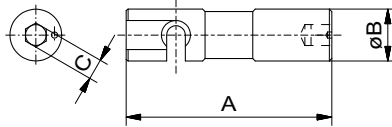

Lock Alufix

standard lock for quick connection

Nr.	System	A	B	C	g
23250	AF 16	16	8	SW3	4
23240	AF 25	25	12,5	SW5	13
23260	AF 40	40	20	SW8	58
26856	AF 50	50	25	SW10	116

Lock Alufix Light

for quick connection of Alufix Light bars

Nr.	System	A	B	C	g
23246	AF 25	50	12,5	SW3	36
20385	AF 40	80	20	SW5	130
26801	AF 50	100	25	SW10	300
27930	AF 50	150	25	SW10	489

Twin bolt

for quick connection

Nr.	System	A	B	g
23247	AF 16	8	15	3
23223	AF 25	12,5	24	12
23257	AF 40	20	37	48
26854	AF 50	25	47	94

Twin bolt

for bar 1D and base plate 2

Nr.	System	A	B	C	g
23248	AF 16	8	4	15	2
23228	AF 25	12,5	6,7	24	8
23258	AF 40	20	10,7	37	34
28208	AF 50	25	13,7	47	70

Reducer bolt

for quick connection

Nr.	System	A	B	C	g
20328	AF 25/AF 16	12,5	8	19,5	8
23452	AF 40/AF 25	20	12,5	30,5	30
28209	AF 50/AF 40	25	20	41,6	38
30580	AF 50/AF 25	25	12,5	35	33