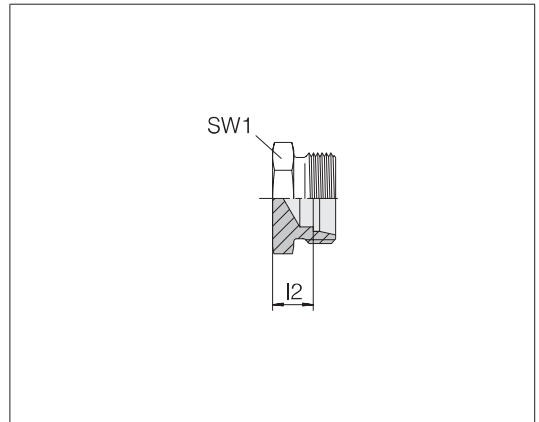

Tube blanking screws

3

Series	Tube OD	Pressure	l2	SW1	kg/100 ca.	Order-No.	Designation
L	6	PN 315	7	12	0.8	0793342000	24-TBS-L6
L	8	PN 315	8	14	1.2	0793352000	24-TBS-L8
L	10	PN 315	9	17	1.6	0793362000	24-TBS-L10
L	12	PN 315	10	19	2.2	0793372000	24-TBS-L12
L	15	PN 315	11	24	3.8	0793382000	24-TBS-L15
L	18	PN 315	11.5	27	5.4	0793392000	24-TBS-L18
L	22	PN 160	13.5	32	7.7	0793402000	24-TBS-L22
L	28	PN 160	14.5	41	13.3	0793412000	24-TBS-L28
L	35	PN 160	14.5	46	20.1	0793422000	24-TBS-L35
L	42	PN 160	16	55	34.0	0793432000	24-TBS-L42
S	6	PN 630	11	14	1.6	0793442000	24-TBS-S6
S	8	PN 630	13	17	2.6	0793452000	24-TBS-S8
S	10	PN 630	12.5	19	3.1	0793462000	24-TBS-S10
S	12	PN 630	14.5	22	4.5	0793472000	24-TBS-S12
S	14	PN 630	16	24	5.9	0793482000	24-TBS-S14
S	16	PN 400	15.5	27	6.8	0793492000	24-TBS-S16
S	20	PN 400	17.5	32	12.0	0793502000	24-TBS-S20
S	25	PN 400	20	41	21.3	0793512000	24-TBS-S25
S	30	PN 400	20.5	46	28.1	0793522000	24-TBS-S30
S	38	PN 315	23	55	49.8	0793532000	24-TBS-S38

Example for comp.:
ROV06LX