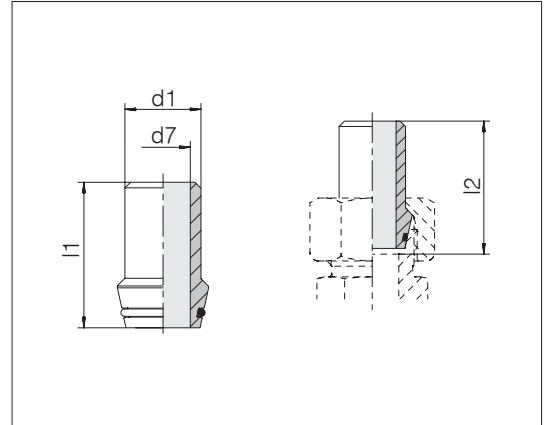

## Nippli a saldare con tenuta ad O-Ring

Con cono di tenuta e O-Ring  
adattabile alla forma del foro  
W DIN 3861/ISO 8434-1

Il materiale standard degli O-Ring è NBR

Serie D	est. tubo	d1	Per tubo	Pressione	d7	l1	l2	kg/100 ca.	O-Ring	N. d'ordine	Denominazione
S	14	14 x 2	PN 315	10	38,5	39,5	3,0	10 x 2	0070729967	24-WDNPSO-14x2-C10	
S	14	14 x 2,5	PN 400	9	38,5	39,5	3,1	10 x 2	0070739967	24-WDNPSO-14x2,5-C10	
S	14	14 x 3	PN 400	8	38,5	39,5	3,5	10 x 2	0070749967	24-WDNPSO-14x3-C10	
S	16	16 x 1,5	PN 250	13	39	41	3,1	12 x 2	0070769967	24-WDNPSO-16x1,5-C10	
S	16	16 x 2	PN 315	12	39	41	3,6	12 x 2	0070779967	24-WDNPSO-16x2-C10	
S	16	16 x 2,5	PN 400	11	39	41	3,6	12 x 2	0070789967	24-WDNPSO-16x2,5-C10	
S	16	16 x 3	PN 400	10	39	41	4,4	12 x 2	0070799967	24-WDNPSO-16x3-C10	
S	20	20 x 2	PN 250	16	45	47	6,0	16,3 x 2,4	0070819967	24-WDNPSO-20x2-C10	
S	20	20 x 2,5	PN 315	15	45	47	6,4	16,3 x 2,4	0070829967	24-WDNPSO-20x2,5-C10	
S	20	20 x 3	PN 400	14	45	47	6,4	16,3 x 2,4	0070839967	24-WDNPSO-20x3-C10	
S	20	20 x 4	PN 400	12	45	47	7,8	16,3 x 2,4	0070849967	24-WDNPSO-20x4-C10	
S	25	25 x 2,5	PN 250	20	50	53,5	10,1	20,3 x 2,4	0070869967	24-WDNPSO-25x2,5-C10	
S	25	25 x 3	PN 315	19	50	53,5	10,2	20,3 x 2,4	0070879967	24-WDNPSO-25x3-C10	
S	25	25 x 3,5	PN 315	18	50	53,5	10,0	20,3 x 2,4	0070909967	24-WDNPSO-25x3,5-C10	
S	25	25 x 4	PN 400	17	50	53,5	11,2	20,3 x 2,4	0070889967	24-WDNPSO-25x4-C10	
S	25	25 x 5	PN 400	15	50	53,5	13,1	20,3 x 2,4	0070899967	24-WDNPSO-25x5-C10	
S	30	30 x 3	PN 250	24	52	57	10,8	25,3 x 2,4	0070929967	24-WDNPSO-30x3-C10	
S	30	30 x 4	PN 315	22	52	57	14,5	25,3 x 2,4	0070939967	24-WDNPSO-30x4-C10	
S	30	30 x 5	PN 400	20	52	57	17,1	25,3 x 2,4	0070949967	24-WDNPSO-30x5-C10	
S	30	30 x 6	PN 400	18	52	57	19,5	25,3 x 2,4	0070959967	24-WDNPSO-30x6-C10	
S	38	38 x 3	PN 160	32	56,5	64	16,4	33,3 x 2,4	0070509967	24-WDNPSO-38x3-C10	
S	38	38 x 4	PN 315	30	56,5	64	20,6	33,3 x 2,4	0070979967	24-WDNPSO-38x4-C10	
S	38	38 x 5	PN 315	28	56,5	64	24,5	33,3 x 2,4	0070989967	24-WDNPSO-38x5-C10	
S	38	38 x 6	PN 315	26	56,5	64	28,1	33,3 x 2,4	0070999967	24-WDNPSO-38x6-C10	
S	38	38 x 7	PN 315	24	56,5	64	31,6	33,3 x 2,4	0070969967	24-WDNPSO-38x7-C10	