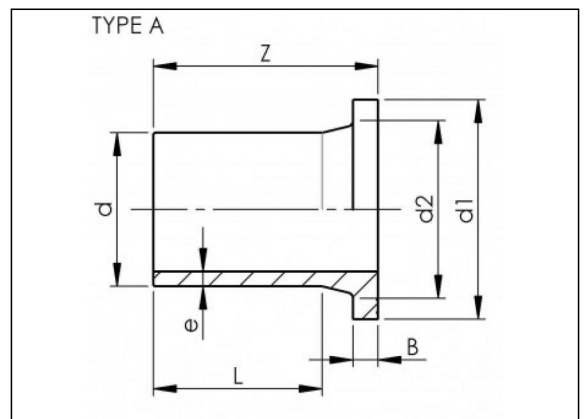

5119 Flange adaptor butterfly valve SDR11

Product information

Material

- PE100

Manufacture

- Injection moulded

Available items

ART.CODE	d	d1	d2	d3	B	L	Z	e	Type	Verp	Dia	DN
5119707500	75	122	88		16	89	127	6.8	A	5	75	65
5119709000	90	138	108		17	102	142	8.2	A	10	90	80
5119712500	125	158	129		25	123	172	11.4	A	3	110	100
5119718000	180	212	184		30	142	201	16.4	A	4	160	150
5119811000	110	158	122	103	18	121	162	10	B	18	140	125
5119814000	140	188	152	127	25	131	183	12.7	B	8	140	125
5119816000	160	212	175	151	25	144	200	14.6	B	4	160	150

ART.CODE	d	d1	d2	d3	B	L	Z	e	Type	Verp	Dia	DN
5119820000	200	268	232	203	32	137	204	18.2	B	1	225	200
5119822500	225	268	235	203	32	141	207	20.5	B	1	225	200

Van de Lande BV

Lissenveld 1 \ 4941 VK Raamsdonksveer \ The Netherlands \ t +31 (0)162 51 60 00 \ f +31 (0)162 52 14 17 \ sales@vandelande.com
Traderegister Tilburg: 18070844 \ IBAN: NL13 RABO 0143 0035 26 \ BIC: RABONL2U \ VAT: NL 8123.91.755.B01