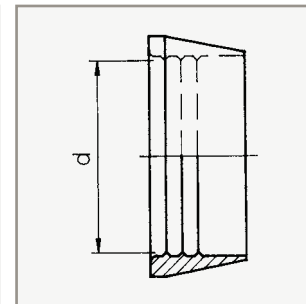

TYPE B

Art.code	d1	d2	d3	Z	B	C	D	Type	Type	Quantity
5.20.005	50	40	32	23	27	32	15	Soft	A	200
5.20.010	50	40	32	23	27	32	15	Hard	A	200
5.20.015	63	50	40	26	33	32	17	Soft	A	100
5.20.020	75	63	50	43	44	38	13	Soft	B	50
5.20.025	90	75	63	51	50	44	13	Soft	B	25
5.20.030	110	90	75	55	61	51	21	Soft	B	18
5.20.035	125	110	90	48	60	61	21	Soft	B	10

Clamping ring (parts)

Klemring

Klemmring

Bague de calage

Anello di tenuta

Anillo de presión

(For art.no. 5.20)

Art.code	d	Type	Quantity
4.18.032	32	Soft	100
4.18.033	32	Hard	100
4.18.040	40	Soft	25
4.18.050	50	Soft	25
4.18.063	63	Soft	25
4.18.075	75	Soft	25
4.18.090	90	Soft	25