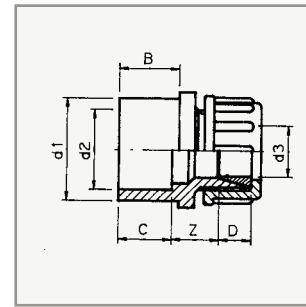

Clamp coupling

Klemkoppeling

Klemmkupplung

Manchon de calage

Bocchettone di tenuta

Abrazadera rapida

TYPE A

PVC

TYPE B

Art.code	d1	d2	d3	Z	B	C	D	Type	Type	Quantity
5.20.005	50	40	32	23	27	32	15	Soft	A	200
5.20.010	50	40	32	23	27	32	15	Hard	A	200
5.20.015	63	50	40	26	33	32	17	Soft	A	100
5.20.020	75	63	50	43	44	38	13	Soft	B	50
5.20.025	90	75	63	51	50	44	13	Soft	B	25
5.20.030	110	90	75	55	61	51	21	Soft	B	18
5.20.035	125	110	90	48	60	61	21	Soft	B	10

Clamping ring (parts)

Klemring

Klemmring

Bague de calage

Anello di tenuta

Anillo de presión

(For art.no. 5.20)

Art.code	d	Type	Quantity
4.18.032	32	Soft	100
4.18.033	32	Hard	100
4.18.040	40	Soft	25
4.18.050	50	Soft	25
4.18.063	63	Soft	25
4.18.075	75	Soft	25
4.18.090	90	Soft	25