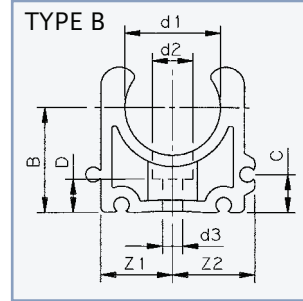

Tube clip

Buisklem
 Rohrklemme
 Clip de fixation
 Supporto per tubi
 Abrazadera para tubos

PVC-u inch

Art.code	d1	Norm	d2	d3	Z1	Z2	B	C	D	E	Type	Quantity
5.23.012	1/4	BS/ANSI	8.3	4.5	11	13.5	22	10	6	12	A	500 (50x10)
5.23.016	3/8	BS/ANSI	10.5	5.5	14	16.5	23.5	10	6	16	B	400 (40x10)
5.23.020	1/2	BS/ANSI	10.5	5.5	16.5	19	23.5	10	6	16	B	400 (40x10)
5.23.025	3/4	BS/ANSI	10.5	5.5	19	21.5	28.5	10	6	16	B	800 (80x10)
5.23.032	1	BS/ANSI	10.5	5.5	24	26.5	32	10	6	16	B	600 (60x10)
5.23.040	1 1/4	BS/ANSI	14	6.5	33.5	33.5	36	10	6.5	22	C	250 (25x10)
5.23.050	1 1/2	BS/ANSI	14	6.5	37	37	39	10	6.5	22	C	250 (25x10)
5.23.063	2	BS/ANSI	17	8.5	44.5	44.5	50	10	10	25	C	150 (15x10)
5.25.075	2 1/2	BS	17	8.5	52	52	57.5	10	10	25	C	80 (8x10)
5.23.080	2 1/2	ANSI	17	8.5	52	52	56.5	10	10	25	C	80 (8x10)
5.25.090	3	BS/ANSI	17	8.5	64.5	64.5	65	10	10	28	C	60 (6x10)
5.23.110	4	BS/ANSI	17	8.5	78	78	82	10	10	28	C	50 (5x10)
5.25.140	5	BS/ANSI	17	8.5	97	97	110	10	10	31.5	C	20 (2x10)