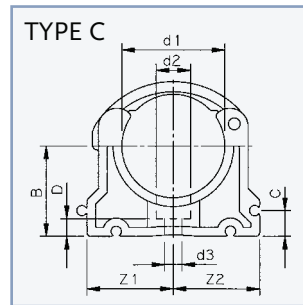

Tube clip

Buisklem
 Rohrklemme
 Clip de fixation
 Supporto per tubi
 Abrazadera para tubos

PVC-u inch

Art.code	d1	Norm	d2	d3	Z1	Z2	B	C	D	E	Type	Quantity
5.23.012	1/4	BS/ANSI	8.3	4.5	11	13.5	22	10	6	12	A	500 (50x10)
5.23.016	3/8	BS/ANSI	10.5	5.5	14	16.5	23.5	10	6	16	B	400 (40x10)
5.23.020	1/2	BS/ANSI	10.5	5.5	16.5	19	23.5	10	6	16	B	400 (40x10)
5.23.025	3/4	BS/ANSI	10.5	5.5	19	21.5	28.5	10	6	16	B	800 (80x10)
5.23.032	1	BS/ANSI	10.5	5.5	24	26.5	32	10	6	16	B	600 (60x10)
5.23.040	1 1/4	BS/ANSI	14	6.5	33.5	33.5	36	10	6.5	22	C	250 (25x10)
5.23.050	1 1/2	BS/ANSI	14	6.5	37	37	39	10	6.5	22	C	250 (25x10)
5.23.063	2	BS/ANSI	17	8.5	44.5	44.5	50	10	10	25	C	150 (15x10)
5.25.075	2 1/2	BS	17	8.5	52	52	57.5	10	10	25	C	80 (8x10)
5.23.080	2 1/2	ANSI	17	8.5	52	52	56.5	10	10	25	C	80 (8x10)
5.25.090	3	BS/ANSI	17	8.5	64.5	64.5	65	10	10	28	C	60 (6x10)
5.23.110	4	BS/ANSI	17	8.5	78	78	82	10	10	28	C	50 (5x10)
5.25.140	5	BS/ANSI	17	8.5	97	97	110	10	10	31.5	C	20 (2x10)