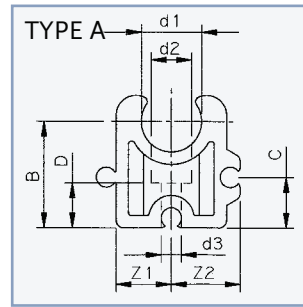

Tube clip

Buisklem
 Rohrklemme
 Clip de fixation
 Supporto per tubi
 Abrazadera para tubos

PVC-u inch

Art.code	d1	Norm	d2	d3	Z1	Z2	B	C	D	E	Type	Quantity
5.23.012	1/4	BS/ANSI	8.3	4.5	11	13.5	22	10	6	12	A	500 (50x10)
5.23.016	3/8	BS/ANSI	10.5	5.5	14	16.5	23.5	10	6	16	B	400 (40x10)
5.23.020	1/2	BS/ANSI	10.5	5.5	16.5	19	23.5	10	6	16	B	400 (40x10)
5.23.025	3/4	BS/ANSI	10.5	5.5	19	21.5	28.5	10	6	16	B	800 (80x10)
5.23.032	1	BS/ANSI	10.5	5.5	24	26.5	32	10	6	16	B	600 (60x10)
5.23.040	1 1/4	BS/ANSI	14	6.5	33.5	33.5	36	10	6.5	22	C	250 (25x10)
5.23.050	1 1/2	BS/ANSI	14	6.5	37	37	39	10	6.5	22	C	250 (25x10)
5.23.063	2	BS/ANSI	17	8.5	44.5	44.5	50	10	10	25	C	150 (15x10)
5.25.075	2 1/2	BS	17	8.5	52	52	57.5	10	10	25	C	80 (8x10)
5.23.080	2 1/2	ANSI	17	8.5	52	52	56.5	10	10	25	C	80 (8x10)
5.25.090	3	BS/ANSI	17	8.5	64.5	64.5	65	10	10	28	C	60 (6x10)
5.23.110	4	BS/ANSI	17	8.5	78	78	82	10	10	28	C	50 (5x10)
5.25.140	5	BS/ANSI	17	8.5	97	97	110	10	10	31.5	C	20 (2x10)