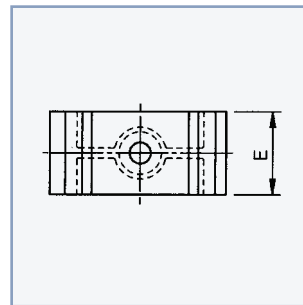

Tube clip

Buisklem
 Rohrklemme
 Clip de fixation
 Supporto per tubi
 Abrazadera para tubos

PVC-u inch

Art.code	d1	Norm	d2	d3	Z1	Z2	B	C	D	E	Type	Quantity
5.23.012	1/4	BS/ANSI	8.3	4.5	11	13.5	22	10	6	12	A	500 (50x10)
5.23.016	3/8	BS/ANSI	10.5	5.5	14	16.5	23.5	10	6	16	B	400 (40x10)
5.23.020	1/2	BS/ANSI	10.5	5.5	16.5	19	23.5	10	6	16	B	400 (40x10)
5.23.025	3/4	BS/ANSI	10.5	5.5	19	21.5	28.5	10	6	16	B	800 (80x10)
5.23.032	1	BS/ANSI	10.5	5.5	24	26.5	32	10	6	16	B	600 (60x10)
5.23.040	1 1/4	BS/ANSI	14	6.5	33.5	33.5	36	10	6.5	22	C	250 (25x10)
5.23.050	1 1/2	BS/ANSI	14	6.5	37	37	39	10	6.5	22	C	250 (25x10)
5.23.063	2	BS/ANSI	17	8.5	44.5	44.5	50	10	10	25	C	150 (15x10)
5.25.075	2 1/2	BS	17	8.5	52	52	57.5	10	10	25	C	80 (8x10)
5.23.080	2 1/2	ANSI	17	8.5	52	52	56.5	10	10	25	C	80 (8x10)
5.25.090	3	BS/ANSI	17	8.5	64.5	64.5	65	10	10	28	C	60 (6x10)
5.23.110	4	BS/ANSI	17	8.5	78	78	82	10	10	28	C	50 (5x10)
5.25.140	5	BS/ANSI	17	8.5	97	97	110	10	10	31.5	C	20 (2x10)