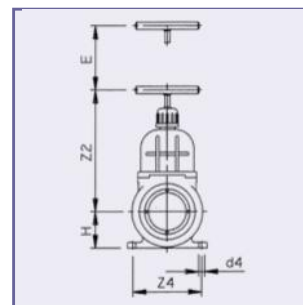

Slide valve

Schuifafsluiter

Absperrschieber

Vanne à Guillotine

Valvula Ghigliottina

Válvula de guillotina

PVC-u metric

Art.code	d1	d2	d3	d4	Z1	Z2	Z4	B	C	D	E	H	Quantity
6.85.050	50	42	2" (M)	7	35	139	76	31	92	27	52	40	25
6.85.063	63	54	2 1/2" (M)	9	44	164	98	38	112	31	65	51.5	12
6.85.075	75	64	3" (M)	9	49	187	112	44	126	34	73	57.5	8

Slide valve

Schuifafsluiter

Absperrschieber

Vanne à Guillotine

Valvula Ghigliottina

Válvula de guillotina

Art.code	d1	d2	d3	d4	Z1	Z2	Z3	Z4	B	C	D	E	S	H	Quantity
6.90.050	50	42	2" (M)	7	35	139	0-21	76	31	117	52	52	69	40	25
6.90.063	63	54	2 1/2" (M)	9	44	164	0-23	98	38	133	52	65	85	51.5	12
6.90.075	75	64	3" (M)	9	49	187	0-20	112	44	148	56	73	100	57.5	8
6.90.090	90	76	M113 (M)	9	54	218	0-20	134	51	166	62	91	127	71	4
6.90.110	110	92	M133 (M)	9	65	250	0-22	158	61	191	66	108	147	81	4