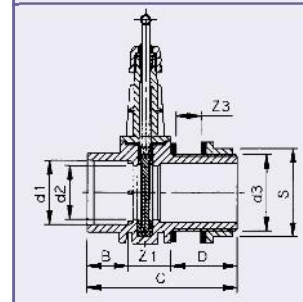

Slide valve

Schuifafsluiter

Absperrschieber

Vanne à Guillotine

Valvula Ghigliottina

Válvula de guillotina

PVC-u metric

Art.code	d1	d2	d3	d4	Z1	Z2	Z4	B	C	D	E	H	Quantity
6.85.050	50	42	2" (M)	7	35	139	76	31	92	27	52	40	25
6.85.063	63	54	2 1/2" (M)	9	44	164	98	38	112	31	65	51.5	12
6.85.075	75	64	3" (M)	9	49	187	112	44	126	34	73	57.5	8

Slide valve

Schuifafsluiter

Absperrschieber

Vanne à Guillotine

Valvula Ghigliottina

Válvula de guillotina

Art.code	d1	d2	d3	d4	Z1	Z2	Z3	Z4	B	C	D	E	S	H	Quantity
6.90.050	50	42	2" (M)	7	35	139	0-21	76	31	117	52	52	69	40	25
6.90.063	63	54	2 1/2" (M)	9	44	164	0-23	98	38	133	52	65	85	51.5	12
6.90.075	75	64	3" (M)	9	49	187	0-20	112	44	148	56	73	100	57.5	8
6.90.090	90	76	M113 (M)	9	54	218	0-20	134	51	166	62	91	127	71	4
6.90.110	110	92	M133 (M)	9	65	250	0-22	158	61	191	66	108	147	81	4