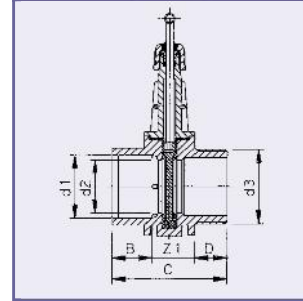

Slide valve

Schuifafsluiter

Absperrschieber

Vanne à Guillotine

Valvula Ghigliottina

Válvula de guillotina

PVC-u metric

Art.code	d1	d2	d3	d4	Z1	Z2	Z4	B	C	D	E	H	Quantity
6.85.050	50	42	2" (M)	7	35	139	76	31	92	27	52	40	25
6.85.063	63	54	2 1/2" (M)	9	44	164	98	38	112	31	65	51.5	12
6.85.075	75	64	3" (M)	9	49	187	112	44	126	34	73	57.5	8

Slide valve

Schuifafsluiter

Absperrschieber

Vanne à Guillotine

Valvula Ghigliottina

Válvula de guillotina

Art.code	d1	d2	d3	d4	Z1	Z2	Z3	Z4	B	C	D	E	S	H	Quantity
6.90.050	50	42	2" (M)	7	35	139	0-21	76	31	117	52	52	69	40	25
6.90.063	63	54	2 1/2" (M)	9	44	164	0-23	98	38	133	52	65	85	51.5	12
6.90.075	75	64	3" (M)	9	49	187	0-20	112	44	148	56	73	100	57.5	8
6.90.090	90	76	M113 (M)	9	54	218	0-20	134	51	166	62	91	127	71	4
6.90.110	110	92	M133 (M)	9	65	250	0-22	158	61	191	66	108	147	81	4