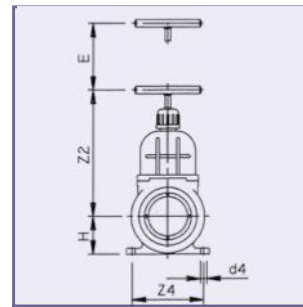

Slide valve

Schuifafsluiter

Absperrschieber

Vanne à Guillotine

Valvula Ghigliottina

Válvula de guillotina

PVC-u metric

Art.code	d1	d2	d3	d4	Z1	Z2	Z4	B	C	D	E	H	Quantity
6.85.050	50	42	2" (M)	7	35	139	76	31	92	27	52	40	25
6.85.063	63	54	2 1/2" (M)	9	44	164	98	38	112	31	65	51.5	12
6.85.075	75	64	3" (M)	9	49	187	112	44	126	34	73	57.5	8

Slide valve

Schuifafsluiter

Absperrschieber

Vanne à Guillotine

Valvula Ghigliottina

Válvula de guillotina

Art.code	d1	d2	d3	d4	Z1	Z2	Z3	Z4	B	C	D	E	S	H	Quantity
6.90.050	50	42	2" (M)	7	35	139	0-21	76	31	117	52	52	69	40	25
6.90.063	63	54	2 1/2" (M)	9	44	164	0-23	98	38	133	52	65	85	51.5	12
6.90.075	75	64	3" (M)	9	49	187	0-20	112	44	148	56	73	100	57.5	8
6.90.090	90	76	M113 (M)	9	54	218	0-20	134	51	166	62	91	127	71	4
6.90.110	110	92	M133 (M)	9	65	250	0-22	158	61	191	66	108	147	81	4