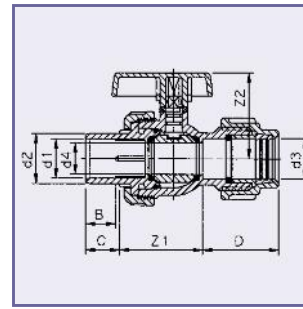

Ball valve for substrate

Kogelkraan voor substraat
 Kugelhahn für Nährboden Anlagen
 Vanne à boisseau pour substrat
 Vavula a sfera per cultura substrato
 Válvula de bola para substrato nutritivo

Art.code	d1	d2	d3	d4	Z1	Z2	B	C	D	DN	PN	Quantity
6.00.016	25	32	16	20	70	55	19	22	42	20	10	50
6.00.020	25	32	20	20	68	55	19	22	47	20	10	50
6.00.025	25	32	25	20	66	55	19	22	51	20	10	50
6.00.032	32	40	32	25	70	65	22	26	57	25	10	25

Slide valve

Schweifsluiter
 Absperrschieber
 Vanne à Guillotine
 Valvula Ghigliottina
 Válvula de guillotina

Art.code	d1	d2	d4	Z1	Z2	Z4	B	C	E	H	Quantity
6.80.050	50	42	7	29	139	76	31	91	52	40	25
6.80.063	63	54	9	38	164	98	38	114	65	51.5	12
6.80.075	75	64	9	39	187	112	44	127	73	57.5	8
6.80.090	90	76	9	45	218	134	51	147	91	71	6
6.80.110	110	92	9	54	250	158	61	176	108	81	4