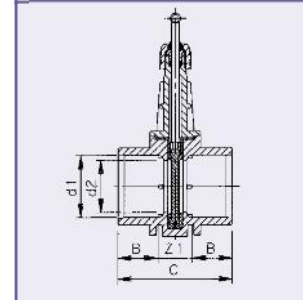

Ball valve for substrate

Kogelkraan voor substraat
 Kugelhahn für Nährboden Anlagen
 Vanne à boisseau pour substrat
 Vavula a sfera per cultura substrato
 Válvula de bola para substrato nutritivo

Art.code	d1	d2	d3	d4	Z1	Z2	B	C	D	DN	PN	Quantity
6.00.016	25	32	16	20	70	55	19	22	42	20	10	50
6.00.020	25	32	20	20	68	55	19	22	47	20	10	50
6.00.025	25	32	25	20	66	55	19	22	51	20	10	50
6.00.032	32	40	32	25	70	65	22	26	57	25	10	25

Slide valve

Schweifsluiter
 Absperrschieber
 Vanne à Guillotine
 Valvula Ghigliottina
 Válvula de guillotina

Art.code	d1	d2	d4	Z1	Z2	Z4	B	C	E	H	Quantity
6.80.050	50	42	7	29	139	76	31	91	52	40	25
6.80.063	63	54	9	38	164	98	38	114	65	51.5	12
6.80.075	75	64	9	39	187	112	44	127	73	57.5	8
6.80.090	90	76	9	45	218	134	51	147	91	71	6
6.80.110	110	92	9	54	250	158	61	176	108	81	4