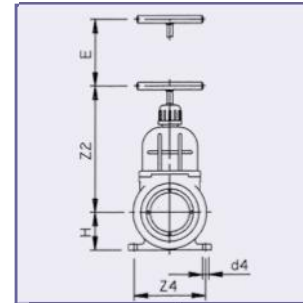

Ball valve for substrate

Kogelkraan voor substraat
 Kugelhahn für Nährboden Anlagen
 Vanne à boisseau pour substrat
 Vavula a sfera per cultura substrato
 Válvula de bola para substrato nutritivo

Art.code	d1	d2	d3	d4	Z1	Z2	B	C	D	DN	PN	Quantity
6.00.016	25	32	16	20	70	55	19	22	42	20	10	50
6.00.020	25	32	20	20	68	55	19	22	47	20	10	50
6.00.025	25	32	25	20	66	55	19	22	51	20	10	50
6.00.032	32	40	32	25	70	65	22	26	57	25	10	25

Slide valve

Schweifsluiter
 Absperrschieber
 Vanne à Guillotine
 Valvula Ghigliottina
 Válvula de guillotina

Art.code	d1	d2	d4	Z1	Z2	Z4	B	C	E	H	Quantity
6.80.050	50	42	7	29	139	76	31	91	52	40	25
6.80.063	63	54	9	38	164	98	38	114	65	51.5	12
6.80.075	75	64	9	39	187	112	44	127	73	57.5	8
6.80.090	90	76	9	45	218	134	51	147	91	71	6
6.80.110	110	92	9	54	250	158	61	176	108	81	4