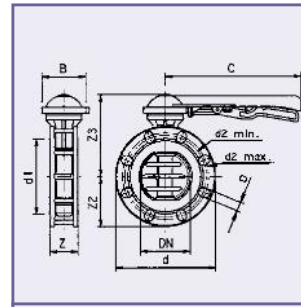

Butterfly valve

Vlinderklep

Absperklappe

Vanne à papillon

Valvola a farfalla

Válvula de mariposa

PVC-u metric

Art.code	Dia	d	d1	d2	Z	Z1	Z2	Z3	B	C	NxD	DN	PN	Quantity
6.70.075	75	185	106	128/144	53	134	92.5	174	108	270	4x19	65	10	1
6.70.090	90	200	125	145/160	56	141.5	100	181	108	270	8x19	80	10	1
6.70.110	110	220	150	165/190	63	151.5	110	192	108	270	8x19	100	10	1
6.70.140	140	250	188	204/215	71	162.5	125	203	108	340	8x23	125	10	1
6.70.160	160	285	214	230/242	78	180	142.5	221	108	340	8x23	150	6	1
6.70.225	225	340	266	280/298	81	233	170	289	150	420	8x23	200	6	1

Art.code	Dia	d3	d4	d5	E	S	ISO 5211
6.70.075	75	90	70	8.5	11	11	ISO 5211 - F05/F07 - Y - L - 11
6.70.090	90	90	70	8.5	15	14	ISO 5211 - F05/F07 - Y - L - 14
6.70.110	110	90	70	8.5	15	14	ISO 5211 - F05/F07 - Y - L - 14
6.70.140	140	90	70	8.5	19	17	ISO 5211 - F07 - Y - L - 17
6.70.160	160	90	70	8.5	19	17	ISO 5211 - F07 - Y - L - 17
6.70.225	225	125	102	11	23	22	ISO 5211 - F10 - Y - L - 22