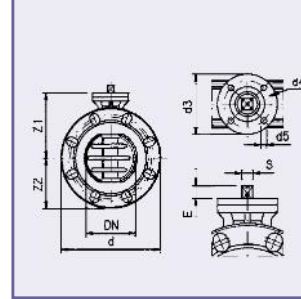

Butterfly valve

Vlinderklep

Absperklappe

Vanne à papillon

Valvola a farfalla

Válvula de mariposa

PVC-u metric

Art.code	Dia	d	d1	d2	Z	Z1	Z2	Z3	B	C	NxD	DN	PN	Quantity
6.70.075	75	185	106	128/144	53	134	92.5	174	108	270	4x19	65	10	1
6.70.090	90	200	125	145/160	56	141.5	100	181	108	270	8x19	80	10	1
6.70.110	110	220	150	165/190	63	151.5	110	192	108	270	8x19	100	10	1
6.70.140	140	250	188	204/215	71	162.5	125	203	108	340	8x23	125	10	1
6.70.160	160	285	214	230/242	78	180	142.5	221	108	340	8x23	150	6	1
6.70.225	225	340	266	280/298	81	233	170	289	150	420	8x23	200	6	1

Art.code	Dia	d3	d4	d5	E	S	ISO 5211
6.70.075	75	90	70	8.5	11	11	ISO 5211 - F05/F07 - Y - L - 11
6.70.090	90	90	70	8.5	15	14	ISO 5211 - F05/F07 - Y - L - 14
6.70.110	110	90	70	8.5	15	14	ISO 5211 - F05/F07 - Y - L - 14
6.70.140	140	90	70	8.5	19	17	ISO 5211 - F07 - Y - L - 17
6.70.160	160	90	70	8.5	19	17	ISO 5211 - F07 - Y - L - 17
6.70.225	225	125	102	11	23	22	ISO 5211 - F10 - Y - L - 22