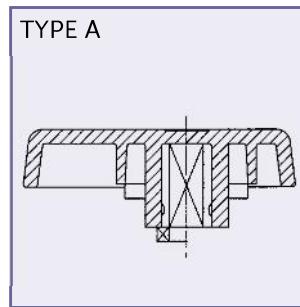

Handle for ball valve (parts)

Handgreep kogelkraan
Handgriff Kugelhahn
Poignée vanne à boisseau
Presà di valvola a sfera
Maneta de válvula de bola

Art.code	Type	Description	Quantity
8.58.020	A	handle for ball valve 20-16	25
8.58.021	B	for 6.15.016/20	25
8.58.025	A	handle for ball valve 25	25
8.58.026	B	for 6.15.025	25
8.58.032	A	handle for ball valve 32	25
8.58.033	B	for 6.15.032	25
8.58.040	A	handle for ball valve 40	25
8.58.041	B	for 6.15.040	25
8.58.050	A	handle for ball valve 50	25
8.58.051	B	for 6.15.050	25
8.58.063	A	handle for ball valve 63	25
8.58.064	B	for 6.15.063	25
8.58.075	A	handle for ball valve 75	10
8.58.090	A	handle for ball valve 90	10
8.58.110	A	handle for ball valve 10	10

Union nutt ball valve (parts)

Wartel kogelkraan
Überwurfmutter Kugelhahn
Écrou vanne à boisseau
Gheira valvola a sfera
Tuerca union válvula

Art.code	d1	d2	d3	B	DN	Quantity
6.24.020	47	32.0	59	16	10/15	50
6.24.025	51	38.0	64	19	20	50
6.24.032	59	46.5	73	22	25	50
6.24.040	70	55.5	86	26	32	25
6.24.050	84	66.0	102	31	40	20
6.24.063	101	83.0	124	38	50	20
6.24.075	127	98.0	151	36	65	10
6.24.090	152	116.0	158.5	43	80	10
6.24.110	182	139.0	215.5	57	100	10