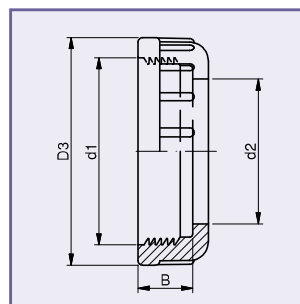

Handle for ball valve (parts)

Handgreep kogelkraan
Handgriff Kugelhahn
Poignée vanne à boisseau
Presà di valvola a sfera
Maneta de válvula de bola

Art.code	Type	Description	Quantity
8.58.020	A	handle for ball valve 20-16	25
8.58.021	B	for 6.15.016/20	25
8.58.025	A	handle for ball valve 25	25
8.58.026	B	for 6.15.025	25
8.58.032	A	handle for ball valve 32	25
8.58.033	B	for 6.15.032	25
8.58.040	A	handle for ball valve 40	25
8.58.041	B	for 6.15.040	25
8.58.050	A	handle for ball valve 50	25
8.58.051	B	for 6.15.050	25
8.58.063	A	handle for ball valve 63	25
8.58.064	B	for 6.15.063	25
8.58.075	A	handle for ball valve 75	10
8.58.090	A	handle for ball valve 90	10
8.58.110	A	handle for ball valve 10	10

Union nutt ball valve (parts)

Wartel kogelkraan
Überwurfmutter Kugelhahn
Écrou vanne à boisseau
Gheira valvola a sfera
Tuerca union válvula

Art.code	d1	d2	d3	B	DN	Quantity
6.24.020	47	32.0	59	16	10/15	50
6.24.025	51	38.0	64	19	20	50
6.24.032	59	46.5	73	22	25	50
6.24.040	70	55.5	86	26	32	25
6.24.050	84	66.0	102	31	40	20
6.24.063	101	83.0	124	38	50	20
6.24.075	127	98.0	151	36	65	10
6.24.090	152	116.0	158.5	43	80	10
6.24.110	182	139.0	215.5	57	100	10