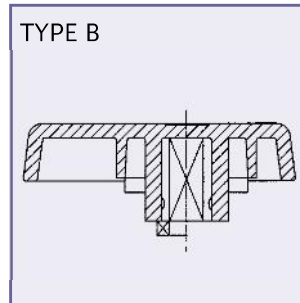

Handle for ball valve (parts)

Handgreep kogelkraan
Handgriff Kugelhahn
Poignée vanne à boisseau
Presà di valvola a sfera
Maneta de válvula de bola

Art.code	Type	Description	Quantity
8.58.020	A	handle for ball valve 20-16	25
8.58.021	B	for 6.15.016/20	25
8.58.025	A	handle for ball valve 25	25
8.58.026	B	for 6.15.025	25
8.58.032	A	handle for ball valve 32	25
8.58.033	B	for 6.15.032	25
8.58.040	A	handle for ball valve 40	25
8.58.041	B	for 6.15.040	25
8.58.050	A	handle for ball valve 50	25
8.58.051	B	for 6.15.050	25
8.58.063	A	handle for ball valve 63	25
8.58.064	B	for 6.15.063	25
8.58.075	A	handle for ball valve 75	10
8.58.090	A	handle for ball valve 90	10
8.58.110	A	handle for ball valve 10	10

Union nutt ball valve (parts)

Wartel kogelkraan
Überwurfmutter Kugelhahn
Écrou vanne à boisseau
Gheira valvola a sfera
Tuerca union válvula

Art.code	d1	d2	d3	B	DN	Quantity
6.24.020	47	32.0	59	16	10/15	50
6.24.025	51	38.0	64	19	20	50
6.24.032	59	46.5	73	22	25	50
6.24.040	70	55.5	86	26	32	25
6.24.050	84	66.0	102	31	40	20
6.24.063	101	83.0	124	38	50	20
6.24.075	127	98.0	151	36	65	10
6.24.090	152	116.0	158.5	43	80	10
6.24.110	182	139.0	215.5	57	100	10