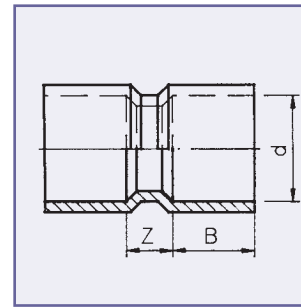

# Socket

- Sok
- Muffe
- Manchon
- Manicotto
- Manguito enchufe

PVC-u metric

Art.code	d	Z	(= max. tol. +15%) B	Type	PN	Quantity
1.20.025	25	9	20	A	10	450
1.20.032	32	12	23	A	10	400
1.20.040	40	12	27	A	10	300
1.20.050	50	12	33	A	10	250
1.20.063	63	18	40	A	10	125
1.20.075	75	19	46	A	10	100
1.20.090	90	22	53	A	10	56
1.23.090	90	32	53	B	16	56
1.20.110	110	19	64	A	10	33
1.23.110	110	41	64	B	16	25
1.20.125	125	36	72	B	7.5	22
1.23.125	125	47	72	B	16	16
1.20.140	140	46	80	B	7.5	10
1.23.140	140	60	80	B	16	10
1.20.160	160	46	90	B	7.5	10
1.23.160	160	60	90	B	16	10
1.20.200	200	48	111	B	7.5	9
1.23.200	200	63	111	B	12.5	1
1.20.225	225	65	125	B	7.5	1
1.23.225	225	74	125	B	12.5	1
1.20.250	250	68	137	B	7.5	1
1.23.250	250	85	137	B	10	1
1.23.280	280	100	153	B	10	1
1.20.315	315	75	172	B	7.5	1
1.23.315	315	90	172	B	10	1
1.20.355	355	125	193	B	6	1
1.20.400	400	140	216	B	6	1