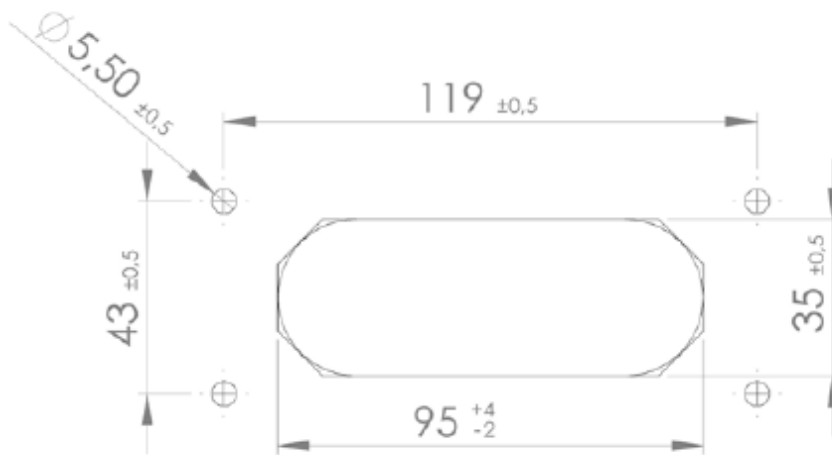

Fixing details / Ausschnittsmasse

Multigate-Serie: Splitting Multigates

SCG 1x3-35

MC 1x8-67

MC 1/9

SCG 2x3-35

MC 2x8-67