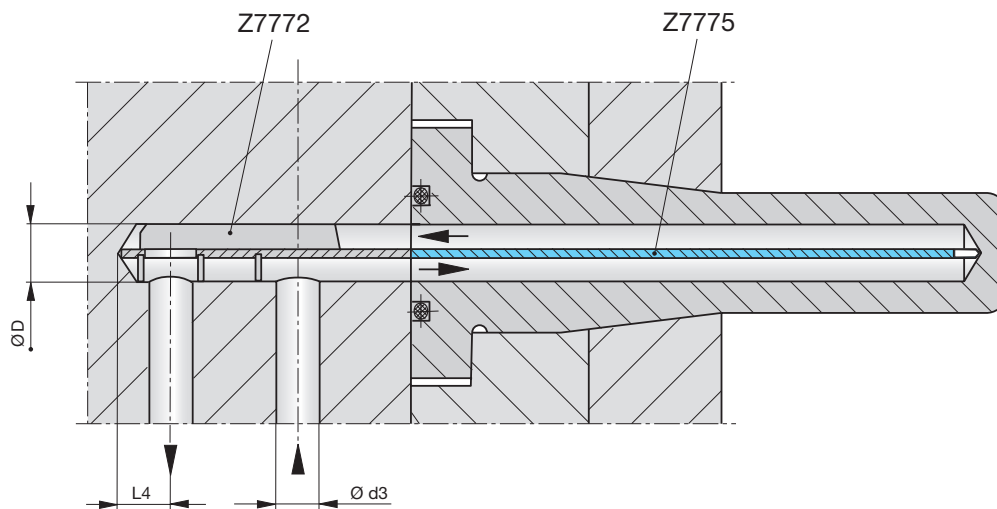

Umlenkstege

Plug baffles

Barres de déviation

Z7775-

Mat.: PSU
max. 160 °C

Z7775-B

B	T	L
6,2	1,5	205
8,2	1,5	205
10,2	2	205
12,2	2	205
14,2	2,5	205
16,2	2,5	205
18,2	3	205
20,2	3	205

7