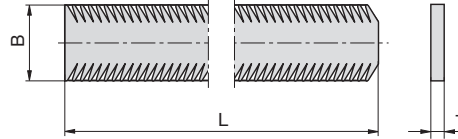

Umlenkstege

Plug baffles

Barres de déviation

Z7775-

Mat.: PSU
max. 160 °C

Z7775-B

B	T	L
6,2	1,5	205
8,2	1,5	205
10,2	2	205
12,2	2	205
14,2	2,5	205
16,2	2,5	205
18,2	3	205
20,2	3	205

7