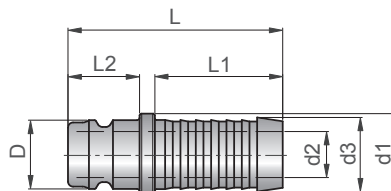

Nippel mit Standard-Schlauchtülle

Nipples with standard hose nozzle

Mamelon avec buse standard

Z7715-

Mat.: Ms

Type	D	d1	L	L1	L2	d2	d3
1	9	12	39,5	22,5	14	6	10,5
2	13,5	16	42	25	14	9	14,5

Z7715-Type

7

Adaptornippel

Adapting plugs

Nipples d'adaptateur

Z7716-

Mat.: Ms vernickelt/
nickel plated

Type	d1	d2	d3	d4	L	D
1	6	9	6	9	34	12
2	6	9	9	13,5	34	16
3	9	13,5	9	13,5	34	16

Z7716-Type