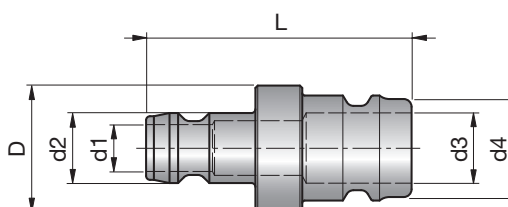

Nippel mit Standard-Schlauchtülle

Nipples with standard hose nozzle

Mamelon avec buse standard

Z7715-

Mat.: Ms

Type	D	d1	L	L1	L2	d2	d3
1	9	12	39,5	22,5	14	6	10,5
2	13,5	16	42	25	14	9	14,5

Z7715-Type

7

Adaptornippel

Adapting plugs

Nipples d'adaptateur

Z7716-

Mat.: Ms vernickelt/
nickel plated

Type	d1	d2	d3	d4	L	D
1	6	9	6	9	34	12
2	6	9	9	13,5	34	16
3	9	13,5	9	13,5	34	16

Z7716-Type