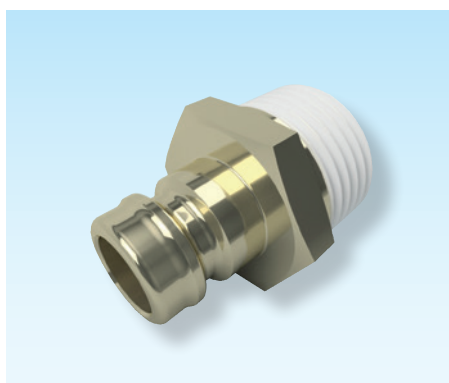

Anschlussnippel

Connector plugs

Nipples