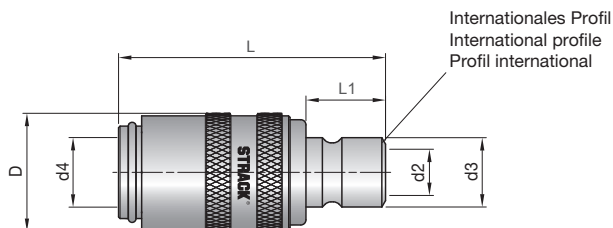

## Adapterkupplungen mit Nippel

## Adapting sockets with plug

## Raccords d'adaptateur avec mamelon

Z7711-

Mat.: Ms

Type	D	d4	L	L1	d2	d3
5	18	9	47,5	10,5	6	9,5
10	18	9	47,5	15,5	9	13,5
15	23	13,5	52	10,5	6	9,5
20	23	13,5	52	15,5	9	13,5

Z7711-Type