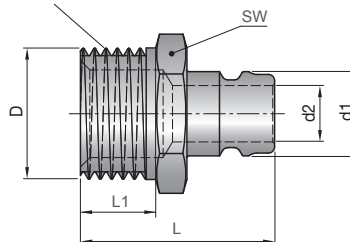

Mit Dichtmittel beschichtet
Coated with sealing compound
Recouvert avec ruban d'étanchéité