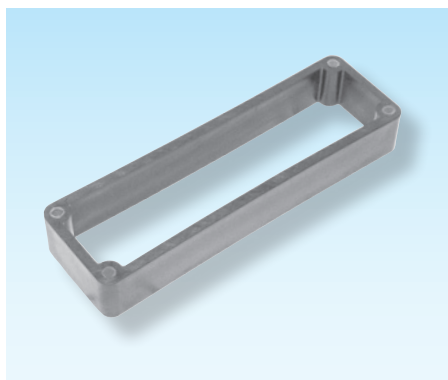

## Distanzrahmen

## Distance frame

## Cadre dedistance

**Z7433-**

Mat.: PBT 30% GF  
max. 120 °C

Z7433-Type

Type	A	B	a1	b1	H
1	81	43	70	32	25
2	93	43	83	32	25
3	114	43	103	32	25
4	140	43	130	32	25
5	81	30	70	17,5	25
6	96	30	86	17,5	25

Z7424 -		Z7425 -		Z7427 -	
Type	Kontakt /Contacts	Type	Kontakt /Contacts	Type	Kontakt /Contacts
1	6	1	6	1	6
2	16	2	10	2	10
3	24	3	16	3	16
		4	24	4	24