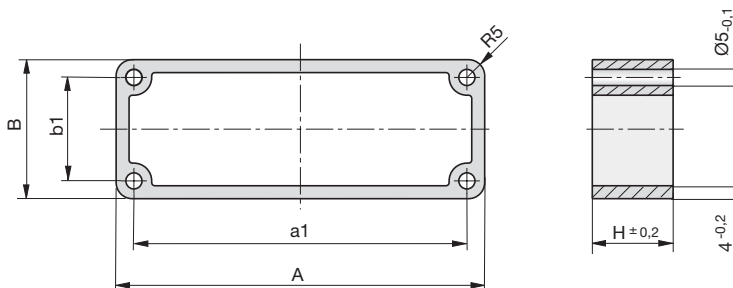

## Distanzrahmen

## Distance frame

## Cadre dedistance

**Z7433-**

Mat.: PBT 30% GF  
max. 120 °C

Z7433-Type

Type	A	B	a1	b1	H
1	81	43	70	32	25
2	93	43	83	32	25
3	114	43	103	32	25
4	140	43	130	32	25
5	81	30	70	17,5	25
6	96	30	86	17,5	25

Z7424 -		Z7425 -		Z7427 -	
Type	Kontakt /Contacts	Type	Kontakt /Contacts	Type	Kontakt /Contacts
1	6	1	6	1	6
2	16	2	10	2	10
3	24	3	16	3	16
		4	24	4	24