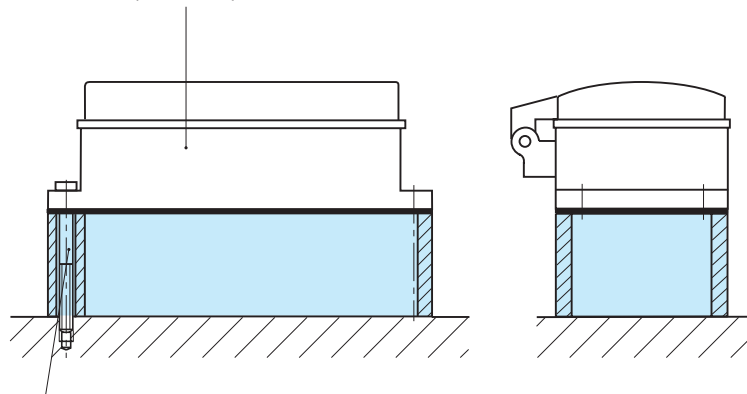

Z7433-

Mat.: PBT 30% GF
max. 120 °C

Z7433-Type

Type	A	B	a1	b1	H
1	81	43	70	32	25
2	93	43	83	32	25
3	114	43	103	32	25
4	140	43	130	32	25
5	81	30	70	17,5	25
6	96	30	86	17,5	25

Z7424 -		Z7425 -		Z7427 -	
Type	Kontakt /Contacts	Type	Kontakt /Contacts	Type	Kontakt /Contacts
1	6	1	6	1	6
2	16	2	10	2	10
3	24	3	16	3	16
		4	24	4	24

Z7424 -, Z7425 -, Z7427 -