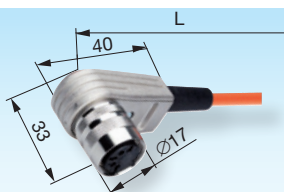

2

Kabeldose für / Connecting box for / Prise pour câble
Z7600 / Z7600-2 / Z7616 / Z7617 / Z7624 / Z7630 / Z7635

Lötanschluss, 3-polig / Wire terminating tab, 3-channel / Connexion, 3-Pôles

Z7603

Kontaktfläche silber
Silver contact surface
Surface de contact argenté

Z7603

Kabelstecker / Cable connector / Câble de raccordement

Lötanschluss, 3-polig / Wire terminating, tab 3-channel / Connexion, 3-Pôles

Z7603-1

Kontaktfläche silber
Silver contact surface
Surface de contact argenté

Z7603-1

Anschlusskabel für / Connecting lead for / Câble de raccordement pour
Z7600 / Z7600-2 / Z7616 / Z7617 / Z7624 / Z7630 / Z7635

Z7603-2

Kontaktfläche silber
Silver contact surface
Surface de contact argenté

Z7603-2-L

L

3000

Anschlusskabel für / Connecting lead for / Câble de raccordement pour
Z7600-6

Z7603-3

Kontaktfläche silber
Silver contact surface
Surface de contact argenté

Z7603-3-L

L

3000

Anschlusskabel / Connecting lead / Câble de raccordement

Z7604-

Mat.: PUR

Z7604-L

L

5000

Kabelabdeckungen / Cable cover / Fixe-câble

Z7606-

Mat.: ALU

Z7606-L

L

20

30

L

40

50