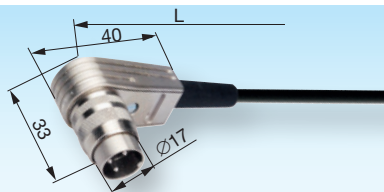

Z7603

Kabelstecker / Cable connector / Câble de raccordement

Lötanschluss, 3-polig / Wire terminating, tab 3-channel / Connexion, 3-Pôles

Z7603-1

Kontaktfläche silber
Silver contact surface
Surface de contact argenté

Z7603-1

Anschlusskabel für / Connecting lead for / Câble de raccordement pour
Z7600 / Z7600-2 / Z7616 / Z7617 / Z7624 / Z7630 / Z7635

Z7603-2

Kontaktfläche silber
Silver contact surface
Surface de contact argenté

Z7603-2-L

L

3000

Anschlusskabel für / Connecting lead for / Câble de raccordement pour
Z7600-6

Z7603-3

Kontaktfläche silber
Silver contact surface
Surface de contact argenté

Z7603-3-L

L