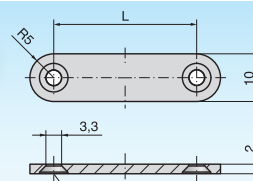

3000

Anschlusskabel / Connecting lead / Câble de raccordement

Z7604-

Mat.: PUR

Z7604-L

L

5000

Kabelabdeckungen / Cable cover / Fixe-câble