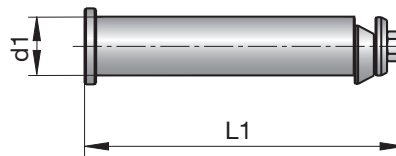

2

Tragbolzen

Ersatzteil für SN1580

Lifting bolts

Spare part for SN1580

Boulon de manutention

Pièce de rechange pour SN1580

SN1581-

CE

SN1581-Type

Type	d1	L1	Z1 max. (kg)
16	15,6	102,5	600
21	20,6	113,5	1000
26	25,6	128,5	2000
34	33	166,5	4000
44	43	210,5	7000

Zentrierbolzen

Centering bolt

Boulon de centrage

SN1583-

SN1583-d1-L

CE

SN1584-d1

d1	L1	Z1 max. (kg)
30	158	3200
40	187	4500
50	220	8000
60	246	10000
80	305	18000