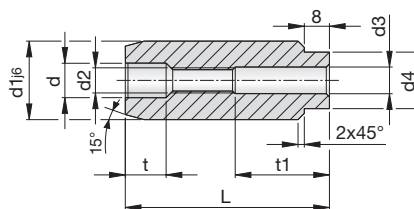

CE

SN1581-Type

Type	d1	L1	Z1 max. (kg)
16	15,6	102,5	600
21	20,6	113,5	1000
26	25,6	128,5	2000
34	33	166,5	4000
44	43	210,5	7000

Zentrierbolzen

Centering bolt

Boulon de centrage

SN1583-

SN1583-d1-L

d1	L	d	d2	d3	d4	t	t1
25	65	11	M8	8,5	18	13	30
32	65	11	M8	8,5	25	13	30

Tragbolzen

Ersatzteil für SN1582

Lifting bolts

Spare part for SN1582

Boulon de manutention

Pièce de rechange pour SN1582

SN1584-

CE

SN1584-d1

d1	L1	Z1 max. (kg)
30	158	3200
40	187	4500
50	220	8000
60	246	10000
80	305	18000