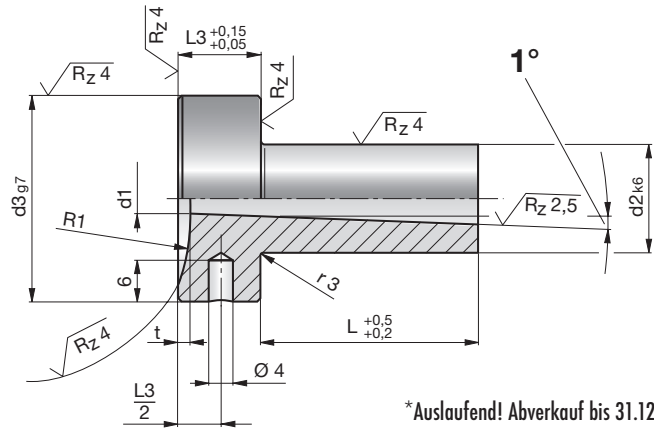

Angießbuchsen

Sprue bushes

Buse d'injection

2

Produktänderung
Product modification
Modification des produits

Z37-

Mat.: 1.2826
~55 HRC/~DIN 16752

Z37-Type