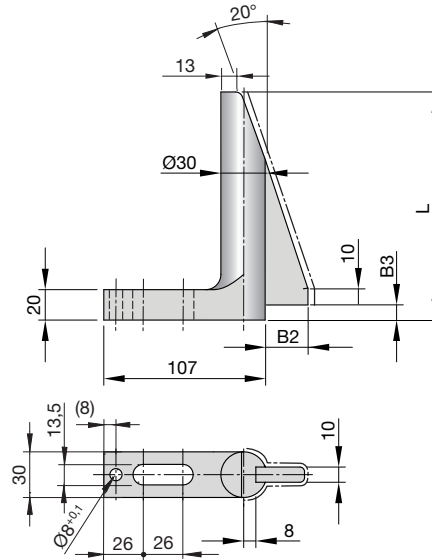

Einweiser VW-Norm 39D 807

SN4523-

Mat.: ST
Mat.: ST
54+4HRC

SN4523-Type-
B2-B3

Gage VW-norm 39D 807

Guidage Norme de VW 39D 807

Type	B2	B3	L
065	Nach Wahl des Bestellers	Nach Wahl des Bestellers	65
090	At customer's option	At customer's option	90
120	Au choix du client	Au choix du client	120
150			150
180			180
250			250
300			300
350			350