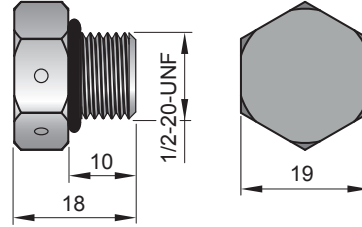

Berststopfen

Rupture discs

Bouchons de rupture

SN2959-

Type

bar

1/2-20-UNF-180

180

1/2-20-UNF-450

450

SN2959-Type