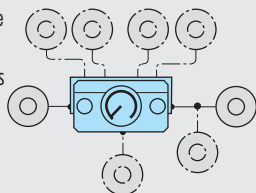

Kontrolleinheiten

Control units

Tableaux de contrôle

3

SN2960

Beispiel / Example / Exemple

maximal 2 (5) Anschlüsse
max. 2 (5) connectors
max. 2 (5) raccordements

SN2962

Beispiel / Example / Exemple

maximal 7 Anschlüsse
max. 7 connectors
max. 7 raccordements

D 3002A 07.2018