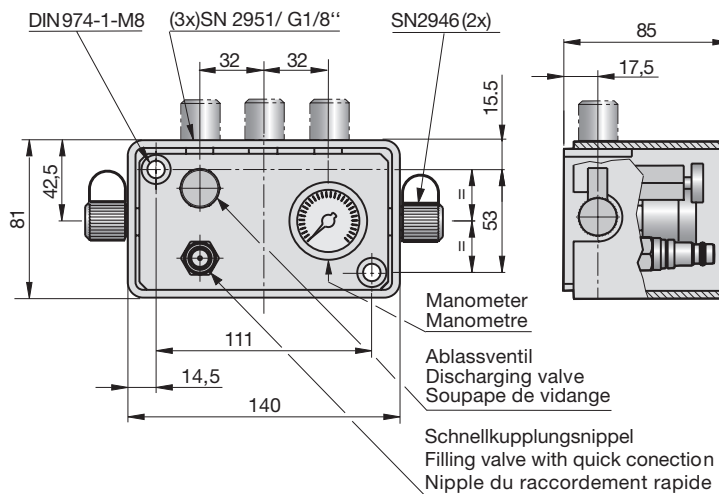

Kontrolleinheiten

Control units

Tableaux de contrôle

3

SN2960

Beispiel / Example / Exemple

maximal 2 (5) Anschlüsse
max. 2 (5) connectors
max. 2 (5) raccordements

SN2962

Beispiel / Example / Exemple

maximal 7 Anschlüsse
max. 7 connectors
max. 7 raccordements

D 3002A 07.2018