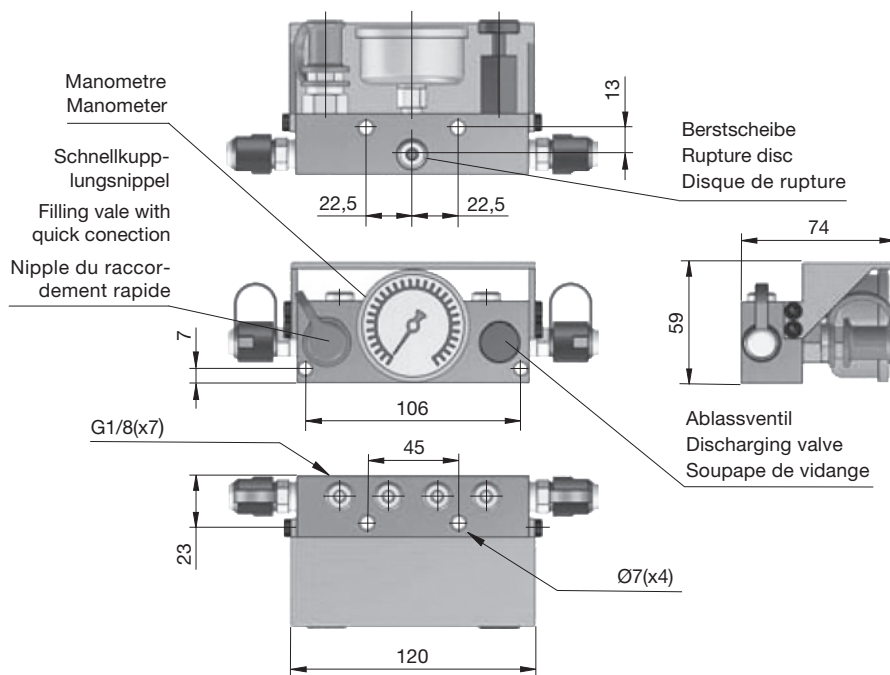

Kontrolleinheiten

Control units

Tableaux de contrôle

3

SN2960

Beispiel / Example / Exemple

maximal 2 (5) Anschlüsse
max. 2 (5) connectors
max. 2 (5) raccordements

SN2962

Beispiel / Example / Exemple

maximal 7 Anschlüsse
max. 7 connectors
max. 7 raccordements

D 3002A 07.2018