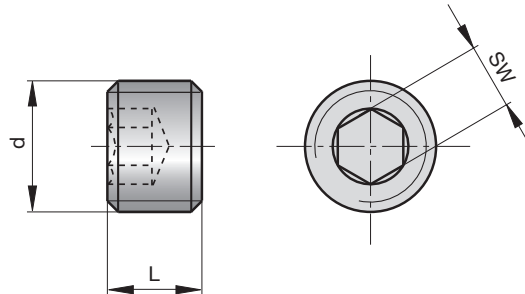

### Verschlusschrauben

### Taper pressure plugs

### Bouchons fileté conique

3

SN2595-

SN2595-d

gesichert mit  
saved with Z7732  
acquis avec

d	L	SW
M12 x 1,5	10	6
M14 x 1,5	10	8
M16 x 1,5	10	10
M18 x 1,5	12	10
M22 x 1,5	12	14
M27 x 1,5	12	14
M36 x 1,5	12	17