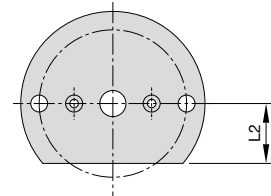

Distanzplatten
VW-Norm 39V 1168

Spacer plates
VW-norm 39V 1168

Plaques d'écartement
Norme de VW 39V 1168

SN43-DP-

Mat.: ST

SN43-DP-Type-D1

Type 2

Type 1

Type 3

Type	D1	L1	L2
1	100	-	-
	120	-	-
2	100	-	29
	120	-	39
3	100	58	-
	120	78	-