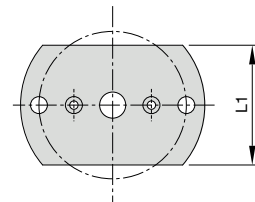

Distanzplatten
VW-Norm 39V 1168

Spacer plates
VW-norm 39V 1168

Plaques d'écartement
Norme de VW 39V 1168

SN43-DP-

Mat.: ST

SN43-DP-Type-D1

Type 2

Type 1

Type 3

Type	D1	L1	L2
1	100	-	-
	120	-	-
2	100	-	29
	120	-	39
3	100	58	-
	120	78	-