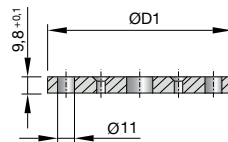

Distanzplatten
VW-Norm 39V 1168

Spacer plates
VW-norm 39V 1168

Plaques d'écartement
Norme de VW 39V 1168

SN43-DP-

Mat.: ST

SN43-DP-Type-D1

Type 2

Type 1

Type 3

Type	D1	L1	L2
1	100	-	-
	120	-	-
2	100	-	29
	120	-	39
3	100	58	-
	120	78	-