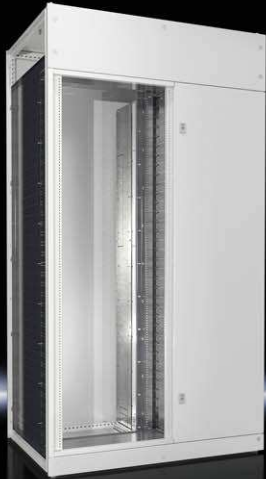

# Anreih-Schranksystem VX25

**Systemausbau** Seite 52 **Funktionsraumausstattung** Seite 80 **Lastschaltleistenfeld** Seite 85

## Material und Oberfläche:

- Schrankgerüst:  
Stahlblech, 1,5 mm, tauchgrundiert
- Dach: Stahlblech, 1,5 mm, tauchgrundiert, außen pulverbeschichtet, Strukturlack
- Tür: Stahlblech, 2 mm, tauchgrundiert, außen pulverbeschichtet, Strukturlack
- Rückwand:  
Stahlblech, 1,5 mm, tauchgrundiert, außen pulverbeschichtet, Strukturlack
- Bodenblech:  
Stahlblech, 1,5 mm, verzinkt

- Frontblende:  
Stahlblech, 1,5 mm, tauchgrundiert, außen pulverbeschichtet, Strukturlack
- Funktionsraum-Seitenwand:  
Stahlblech, 1,5 mm, verzinkt