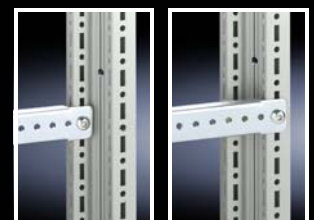

Ausbaubeispiele:

Siehe ab Seite 598

Für die innere Montageebene und zur Montage an Türen

Für Schrankbreite/-tiefe mm	Für Türbreite mm	Länge mm	VE	Best.-Nr.
-	400	290	20 St.	4594.000
400	500	390	20 St.	4309.000
500	600	490	20 St.	4596.000
600	-	590	20 St.	8800.130
-	800	690	20 St.	4598.000
800	900	790	20 St.	4579.000
-	1000	890	20 St.	4599.000