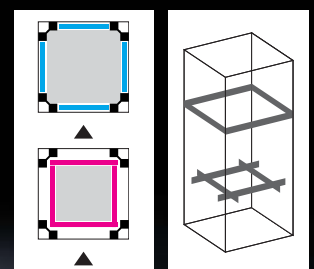

Ausbaubeispiele:

Siehe ab Seite 598

Für die innere Montageebene und zur Montage an Türen

Für Schrankbreite/-tiefe mm	Für Türbreite mm	Länge mm	VE	Best.-Nr.
-	400	290	20 St.	4594.000
400	500	390	20 St.	4309.000
500	600	490	20 St.	4596.000
600	-	590	20 St.	8800.130
-	800	690	20 St.	4598.000
800	900	790	20 St.	4579.000
-	1000	890	20 St.	4599.000