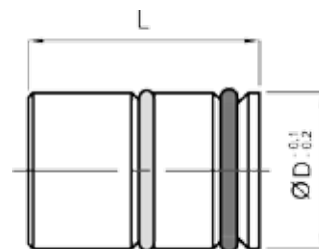

**TAPPO DEVIATORE**

*DIVERTER PLUG*

UMLEAKTOPFEN

**ETRI**

serie F	D	L	VITON O-RING
	6	10 / 12	-
	8	10 / 14	-
	10	13.5 / 16	-
	11	16	-
	11,5	16	-
	12	16	-
	14	16	-
	15	16	-
	16	21	-
	18	21	-
	19	21	-
	20	21	-
	25	21	-