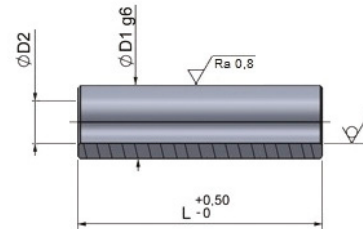

**DISTANZIALE FORATO**  
*GUIDE BUSH*  
 FÜHRUNGSHÜLSE

EDF

**Acciaio:** Da cementazione  
**Steel:** Case hardened  
**Stahl:** Einsatzhärtung

**Durezza:** HRC 58-62  
**Hardness:** HRC 58-62  
**Härte:** HRC 58-62

D1	D2	L									
		40	60	80	100	120	140	160	180	200	
10	6,2	-	-	-	-	-	-	-	-	-	-
14	8,3	-	-	-	-	-	-	-	-	-	-
18	10,4	-	-	-	-	-	-	-	-	-	-
20	12,5	-	-	-	-	-	-	-	-	-	-
25	12,5	-	-	-	-	-	-	-	-	-	-
32	16,5	-	-	-	-	-	-	-	-	-	-