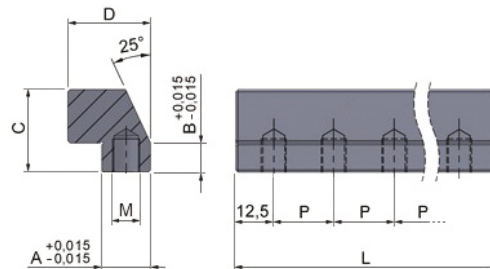

PEDROTTI NORMALIZZATI - www.pedrotti.it

CUNEO DI CONTRASTO

CONTRAST WEDGE

GEGENDRUCKKEIL

CCZ / CCX

Acciaio: Acciaio temperato

Steel: Tempered steel

Stahl: Gehärtet Stahl

COD.	A	B	C	D	M	P	L		
CCZ	14	10	24	24	8	25	300	400	500
CCX	20	12	34	34	10	25	300	400	500

Esempio di ordinativo: Codice x L

Order example: Code x L

Bestellbeispiel: Code x L