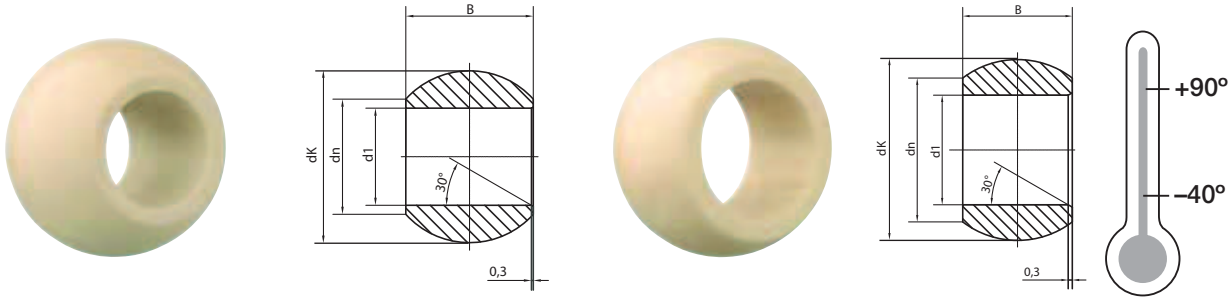

Standard – iglidur® W300 (Standard); sehr verschleißfestes Material

Abmessungen [mm]

igubal®-Kalotten WKM

Bestellnummer	d1 E10	dn	dK	B
WKM-02-04	2,00	3,90	5,10	4,00
WKM-03-06	3,00	5,10	8,10	6,00
WKM-05-08	5,00	7,70	11,30	8,00
WKM-06-09	6,00	8,90	12,80	9,00
WKM-08-12	8,00	10,30	16,00	12,00
WKM-10-14	10,00	12,90	19,00	14,00
WKM-12-16	12,00	15,40	22,10	16,00
WKM-14-19	14,00	16,80	25,40	19,00
WKM-16-21	16,00	19,30	28,40	21,00
WKM-18-23	18,00	21,80	31,50	23,00
WKM-20-25	20,00	24,30	35,10	25,00
WKM-22-28	22,00	25,80	38,30	28,00
WKM-25-31	25,00	29,50	42,90	31,00
WKM-30-37	30,00	34,80	51,20	37,00

Abmessungen [mm]

igubal®-Kalotten WEM

Bestellnummer	d1 E10	dn	dK	B
WEM-04-05	4,00	6,25	8,30	5,00
WEM-05-06	5,00	8,00	10,30	6,00
WEM-06-06	6,00	8,00	10,30	6,00
WEM-08-08	8,00	10,00	13,30	8,00
WEM-10-09	10,00	13,00	16,20	9,00
WEM-12-10	12,00	15,00	18,10	10,00
WEM-15-12	15,00	18,00	22,00	12,00
WEM-16-13	16,00	19,50	24,10	13,00
WEM-17-14	17,00	20,00	25,10	14,00
WEM-20-16	20,00	24,00	29,10	16,00
WEM-25-20	25,00	29,00	35,60	20,00
WEM-30-22	30,00	34,00	40,90	22,00

Abmessungen [Inch]

igubal®-Kalotten WKI

Bestellnummer	d1 E10	dn	dK	B
WKI-03	,1900	,307	,444	,312
WKI-04	,2500	,354	,523	,375
WKI-05	,3125	,447	,633	,437
WKI-06	,3750	,504	,720	,500
WKI-07	,4375	,601	,830	,562
WKI-08	,5000	,700	,937	,625
WKI-10	,6250	,838	1,130	,750
WKI-12	,7500	,978	1,311	,875
WKI-16	1,0000	1,269	1,756	1,375

Abmessungen [Inch]

igubal®-Kalotten WEI

Bestellnummer	d1 H10	dn	dK	B
WEI-03	,1900	,354	,402	,1900
WEI-04	,2500	,314	,398	,2500
WEI-05	,3125	,415	,519	,3125
WEI-06	,3750	,506	,626	,3750
WEI-07	,4375	,581	,709	,4063
WEI-08	,5000	,581	,713	,4063
WEI-10	,6250	,802	,945	,5000
WEI-12	,7500	,951	1,138	,6250
WEI-16	1,0000	1,180	1,398	,7500