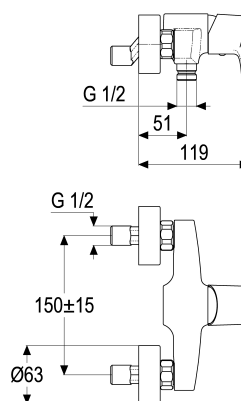

Z059602-00280 SH BRAUSEARMATUR EHM ALPHA_300

Produktabbildung

Maßzeichnung

Produktbeschreibung

Brausearmatur
 mattschwarz
 S-Anschlüsse 1/2"
 Brauseabgang 1/2"
 DIN DVGW
 Geräuschprüfzeichen PA-IX 7200/IIA
 eigensicher gegen Rückfließen
 für Durchlauferhitzer geeignet
 ohne Brausegarnitur

Ausschreibungstext

Z059602-00280
 Heinrich Schulte
 Brausearmatur
 alpha_300
 mattschwarz
 Stichmaß 135 - 165 mm
 S-Anschlüsse 1/2"
 Brauseabgang 1/2"
 Kartusche 35 mm offen
 mit Heißwasser- und Durchflussbegrenzer
 Werkstoffe nach TrinkwV und UBA
 Hebel Metall
 DIN DVGW
 Geräuschprüfzeichen PA-IX 7200/IIA
 für Wandmontage
 eigensicher gegen Rückfließen
 für Durchlauferhitzer geeignet
 ohne Brausegarnitur

VPE: 1
 GTIN: 4020929423205

Explosionszeichnung

Ersatzteilliste

Pos.	Beschreibung	Artikel-Nr.
01	SH BEDIENUNGSHEBEL ALPHA_300	Z059990-00280
02	ROSETTE M37 X 1,5 / D:39,7X12	Z009110-00280
03	SH VERSCHRAUBUNG ZU SERIE 62	Z009111-00000
04	SH KARTUSCHE FÜR NORMALDRUCK	Z009203-00001
06	BRAUSENIPPEL 1/2"	Z028908-00280
07	WANDANSCHLUSSMUTTER 3/4"	Z000144-00280
09	SH ANSCHLUSSNIPPEL MIT O- RING	Z000147-00000
11	ROSETTE	Z009469-00280

Durchflussdiagramm