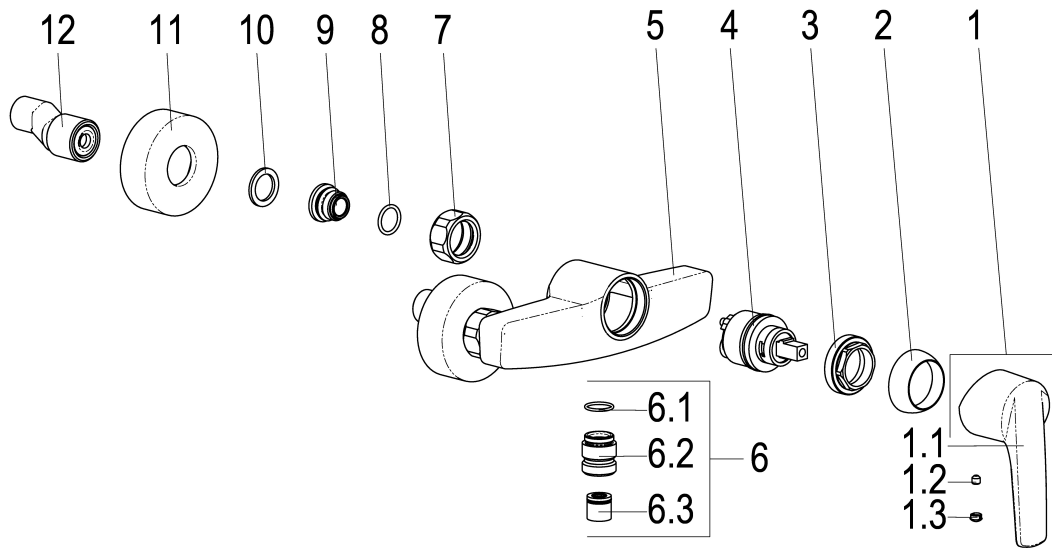

Z059602-00280 SH BRAUSEARMATUR EHM ALPHA_300

Produktabbildung

Maßzeichnung

Produktbeschreibung

Brausearmatur
 mattschwarz
 S-Anschlüsse 1/2"
 Brauseabgang 1/2"
 DIN DVGW
 Geräuschprüfzeichen PA-IX 7200/IIA
 eigensicher gegen Rückfließen
 für Durchlauferhitzer geeignet
 ohne Brausegarnitur

Ausschreibungstext

Z059602-00280
 Heinrich Schulte
 Brausearmatur
 alpha_300
 mattschwarz
 Stichmaß 135 - 165 mm
 S-Anschlüsse 1/2"
 Brauseabgang 1/2"
 Kartusche 35 mm offen
 mit Heißwasser- und Durchflussbegrenzer
 Werkstoffe nach TrinkwV und UBA
 Hebel Metall
 DIN DVGW
 Geräuschprüfzeichen PA-IX 7200/IIA
 für Wandmontage
 eigensicher gegen Rückfließen
 für Durchlauferhitzer geeignet
 ohne Brausegarnitur

VPE: 1
 GTIN: 4020929423205

Explosionszeichnung

Ersatzteilliste

Pos.	Beschreibung	Artikel-Nr.
01	SH BEDIENUNGSHEBEL ALPHA_300	Z059990-00280
02	ROSETTE M37 X 1,5 / D:39,7X12	Z009110-00280
03	SH VERSCHRAUBUNG ZU SERIE 62	Z009111-00000
04	SH KARTUSCHE FÜR NORMALDRUCK	Z009203-00001
06	BRAUSENIPPEL 1/2"	Z028908-00280
07	WANDANSCHLUSSMUTTER 3/4"	Z000144-00280
09	SH ANSCHLUSSNIPPEL MIT O- RING	Z000147-00000
11	ROSETTE	Z009469-00280

Durchflussdiagramm