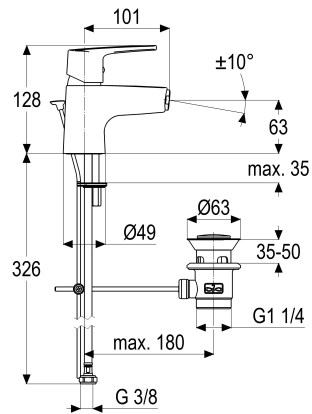

Z059221-00280 SH BIDETARMATUR EHM ALPHA_300

Produktabbildung

Maßzeichnung

Produktbeschreibung

Bidetarmatur
 mattschwarz
 Flexschläuche 3/8" DIN DVGW
 Strahlregler Durchflussklasse A
 schwenkbar
 Geräuschprüfzeichen P-IX 7199/IZ
 mit Ablaufgarnitur 1 1/4"
 mit Befestigungssatz

Ausschreibungstext

Z059221-00280
 Heinrich Schulte
 Bidetarmatur
 alpha_300
 mattschwarz
 Ausladung 100 mm
 Höhe bis Strahlregler 65 mm
 Maximale Höhe 130 mm
 Kartusche 35 mm offen
 mit Heißwasser- und Durchflussbegrenzer
 Werkstoffe nach TrinkwV und UBA
 Hebel Metall
 Flexschläuche 3/8" DIN DVGW
 Strahlregler Durchflussklasse A
 schwenkbar
 Geräuschprüfzeichen P-IX 7199/IZ
 für Sitzwaschbecken
 mit Ablaufgarnitur 1 1/4"
 mit Befestigungssatz

VPE: 1
 GTIN: 4020929423595

Explosionszeichnung

Ersatzteilliste

Pos.	Beschreibung	Artikel-Nr.
01	SH BEDIENUNGSHEBEL ALPHA_300	Z059990-00280
02	ROSETTE M37 X 1,5 / D:39,7X12	Z009110-00280
03	SH VERSCHRAUBUNG ZU SERIE 62	Z009111-00000
04	SH KARTUSCHE FÜR NORMALDRUCK	Z009203-00001
06	SSR SCHWENKSTRAHLREGLER KL. A	Z013959-00280
07	ZUGSTANGE EINTEILIG	Z009179-00280
09	ABLAUFGARNITUR KOMPLETT	Z001128-00280
10	SH FLEXSCHLAUCH M10 X 1 - 3/8"	Z009143-00000
11	SH BEFESTIGUNGSSATZ M8 x 57MM	Z000606-00000

Durchflussdiagramm