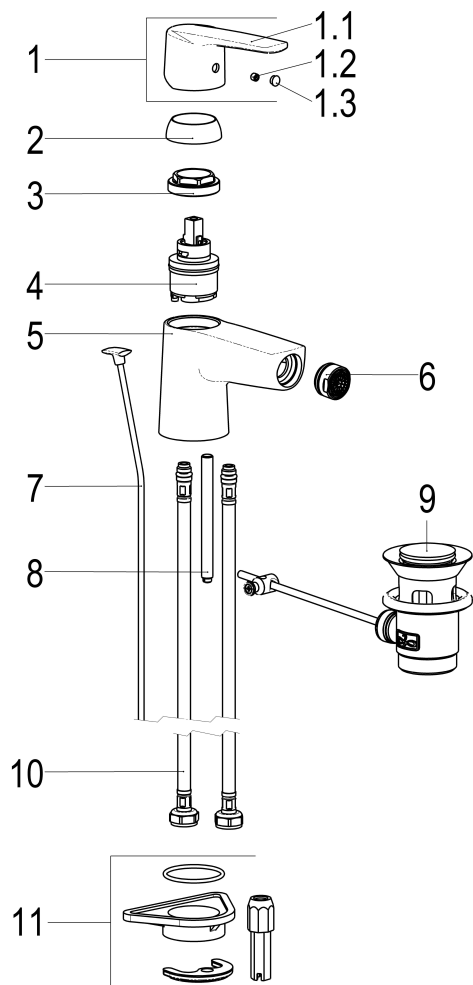

Z059221-00280 SH BIDETARMATUR EHM ALPHA_300

Produktabbildung

Maßzeichnung

Produktbeschreibung

Bidetarmatur
 mattschwarz
 Flexschläuche 3/8" DIN DVGW
 Strahlregler Durchflussklasse A
 schwenkbar
 Geräuschprüfzeichen P-IX 7199/IZ
 mit Ablaufgarnitur 1 1/4"
 mit Befestigungssatz

Ausschreibungstext

Z059221-00280
 Heinrich Schulte
 Bidetarmatur
 alpha_300
 mattschwarz
 Ausladung 100 mm
 Höhe bis Strahlregler 65 mm
 Maximale Höhe 130 mm
 Kartusche 35 mm offen
 mit Heißwasser- und Durchflussbegrenzer
 Werkstoffe nach TrinkwV und UBA
 Hebel Metall
 Flexschläuche 3/8" DIN DVGW
 Strahlregler Durchflussklasse A
 schwenkbar
 Geräuschprüfzeichen P-IX 7199/IZ
 für Sitzwaschbecken
 mit Ablaufgarnitur 1 1/4"
 mit Befestigungssatz

VPE: 1
 GTIN: 4020929423595

Explosionszeichnung

Ersatzteilliste

Pos.	Beschreibung	Artikel-Nr.
01	SH BEDIENUNGSHEBEL ALPHA_300	Z059990-00280
02	ROSETTE M37 X 1,5 / D:39,7X12	Z009110-00280
03	SH VERSCHRAUBUNG ZU SERIE 62	Z009111-00000
04	SH KARTUSCHE FÜR NORMALDRUCK	Z009203-00001
06	SSR SCHWENKSTRAHLREGLER KL. A	Z013959-00280
07	ZUGSTANGE EINTEILIG	Z009179-00280
09	ABLAUFGARNITUR KOMPLETT	Z001128-00280
10	SH FLEXSCHLAUCH M10 X 1 - 3/8"	Z009143-00000
11	SH BEFESTIGUNGSSATZ M8 x 57MM	Z000606-00000

Durchflussdiagramm