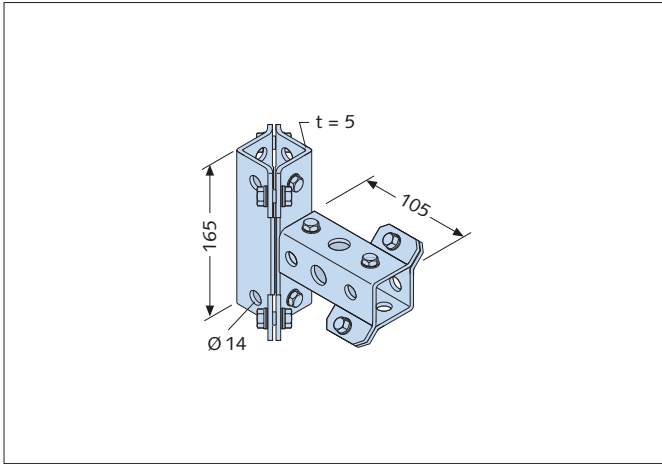

HALFEN POWERCLICK

Verbindungssteile Powerclick System 63 *Fittings Powerclick System 63*

Eckverbinder: Montageschienenanschluss *Connector: Connection to Framing Channel*

Bezeichnung <i>Designation</i>	Bestell-Nr. <i>Stock no.</i>		
HCS-VT63-21/4-fv	0300.020-00007	1	●

Bezeichnung <i>Designation</i>	Bestell-Nr. <i>Stock no.</i>		
HCS-VT63-23/6-fv	0300.020-00009	1	●

fv = feuerverzinkt, *hot-dip galvanised*

Anwendungsbeispiele: *Application Examples:*