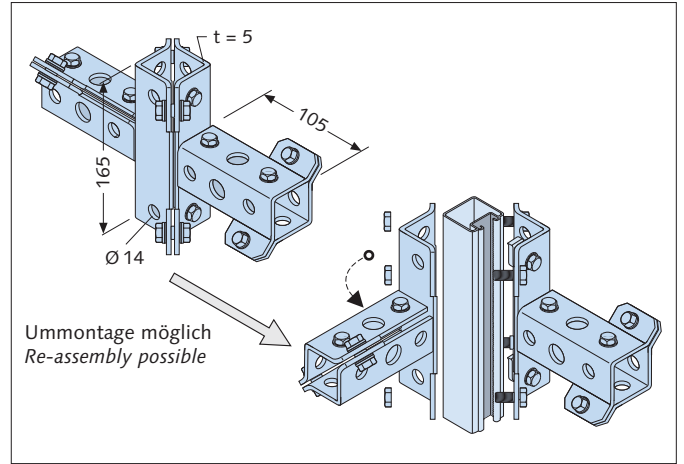

HALFEN POWERCLICK

Verbindungssteile Powerclick System 63 *Fittings Powerclick System 63*

Eckverbinder: Montageschienenanschluss *Connector: Connection to Framing Channel*

Bezeichnung <i>Designation</i>	Bestell-Nr. <i>Stock no.</i>		
HCS-VT63-21/4-fv	0300.020-00007	1	●

Bezeichnung <i>Designation</i>	Bestell-Nr. <i>Stock no.</i>		
HCS-VT63-23/6-fv	0300.020-00009	1	●

fv = feuerverzinkt, *hot-dip galvanised*

Anwendungsbeispiele: *Application Examples:*