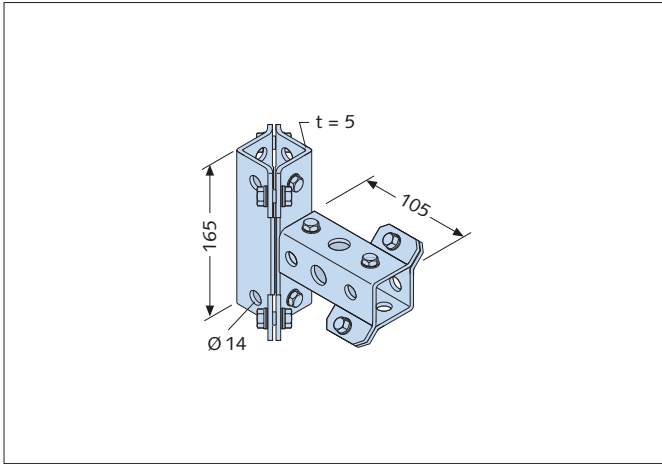

# HALFEN POWERCLICK

Verbindungssteile Powerclick System 63 *Fittings Powerclick System 63*

## Eckverbinder: Montageschienenanschluss *Connector: Connection to Framing Channel*

Bezeichnung <i>Designation</i>	Bestell-Nr. <i>Stock no.</i>		
HCS-VT63-21/4-fv	0300.020-00007	1	●

Bezeichnung <i>Designation</i>	Bestell-Nr. <i>Stock no.</i>		
HCS-VT63-23/6-fv	0300.020-00009	1	●