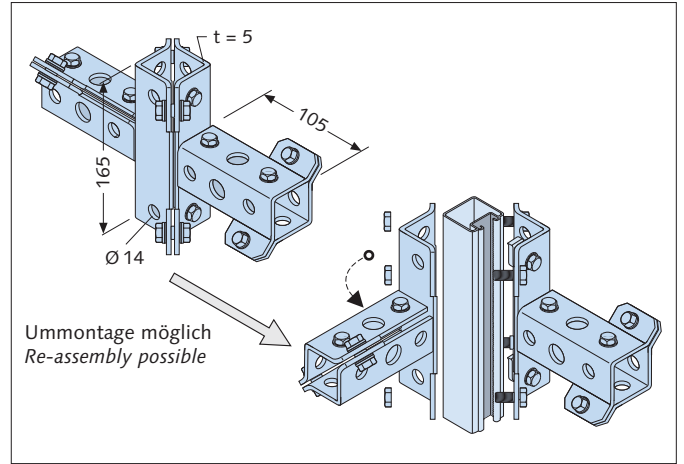

# HALFEN POWERCLICK

Verbindungssteile Powerclick System 63 *Fittings Powerclick System 63*

## Eckverbinder: Montageschienenanschluss *Connector: Connection to Framing Channel*

Bezeichnung <i>Designation</i>	Bestell-Nr. <i>Stock no.</i>		
HCS-VT63-21/4-fv	0300.020-00007	1	●

Bezeichnung <i>Designation</i>	Bestell-Nr. <i>Stock no.</i>		
HCS-VT63-23/6-fv	0300.020-00009	1	●