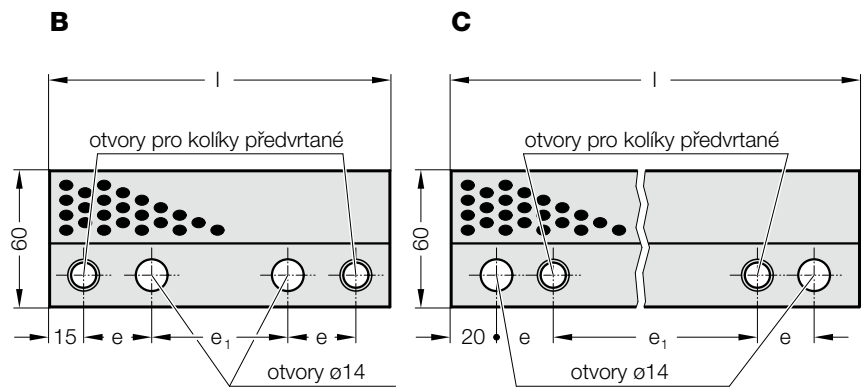

JEDNOSTRANNÉ PRIZMATICKÉ VEDENÍ, BRONZOVÁ S GRAFITOVÝMI TĚLÍSKY

2965.81.

Materiál:

Bronz s grafitovými tělísky, nenáročný na údržbu

Upozornění:

Odpovídající Jednostranné prizmatické vedení 2965.83.

Dodává se bez šroubů a kolíků.

Upevnění:

Použít šrouby s válcovou hlavou DIN EN ISO 4762 M12.

2965.81. Jednostranné prizmatické vedení, Bronzová s grafitovými tělísky

Objednací číslo	Tvar	l	e	e ₁	Počet otvorů
2965.81.060.047.0150	B	150	30	60	2
2965.81.060.047.0200	C	200	25	110	3
2965.81.060.047.0250	A	250	25	80	3
2965.81.060.047.0300	A	300	30	100	3