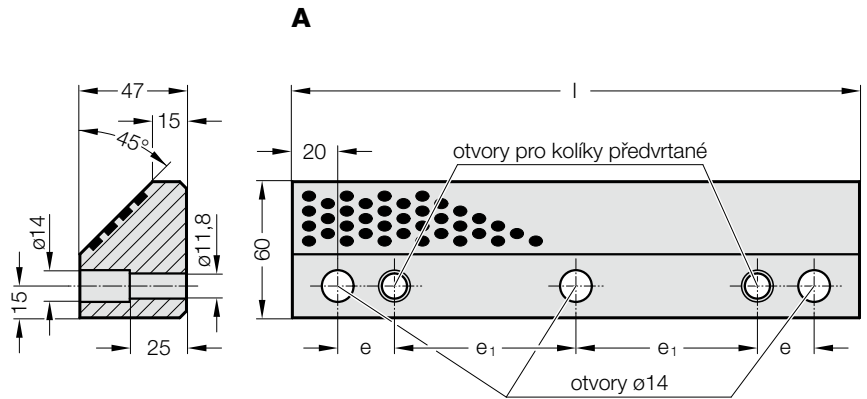

JEDNOSTRANNÉ PRIZMATICKÉ VEDENÍ, BRONZOVÁ S GRAFITOVÝMI TĚLÍSKY

2965.81.

Materiál:

Bronz s grafitovými tělísky, nenáročný na údržbu

Upozornění:

Odpovídající Jednostranné prizmatické vedení 2965.83.

Dodává se bez šroubů a kolíků.

Upevnění:

Použít šrouby s válcovou hlavou DIN EN ISO 4762 M12.

2965.81. Jednostranné prizmatické vedení, Bronzová s grafitovými tělísky

Objednací číslo	Tvar	l	e	e ₁	Počet otvorů
2965.81.060.047.0150	B	150	30	60	2
2965.81.060.047.0200	C	200	25	110	3
2965.81.060.047.0250	A	250	25	80	3
2965.81.060.047.0300	A	300	30	100	3