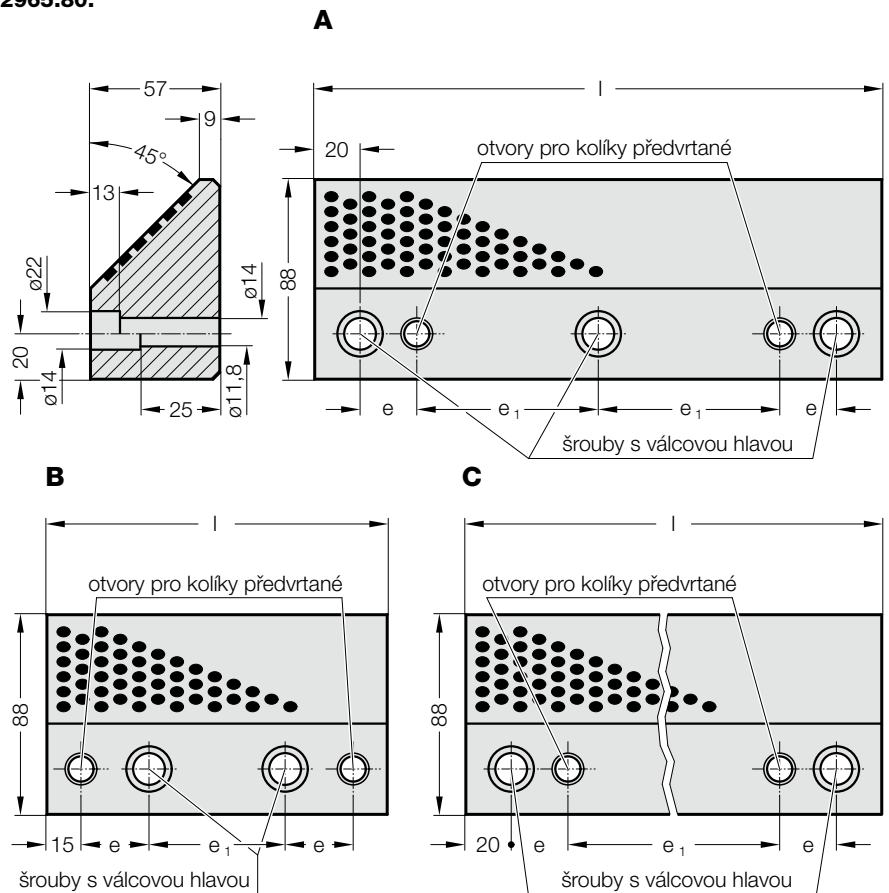

JEDNOSTRANNÉ PRIZMATICKÉ VEDENÍ, BRONZOVÁ S GRAFITOVÝMI TĚLÍSKY

2965.80.

Materiál:

Bronz s grafitovými tělísky, nenáročný na údržbu

Upozornění:

Odpovídající Jednostranné prizmatické vedení 2965.82.

Dodává se bez šroubů a kolíků.

Upevnění:

Použít šrouby s válcovou hlavou DIN EN ISO 4762 M12.

2965.80. Jednostranné prizmatické vedení, Bronzová s grafitovými tělísky

Objednací číslo	Tvar	l	e	e ₁	Počet otvorů
2965.80.088.057.0150	B	150	30	60	2
2965.80.088.057.0200	C	200	25	110	3
2965.80.088.057.0250	A	250	25	80	3
2965.80.088.057.0300	A	300	30	100	3