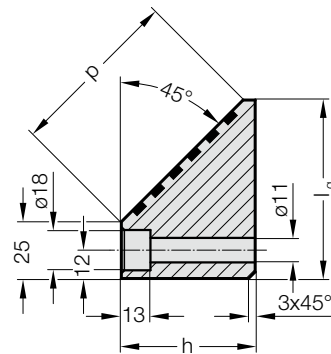

JEDNOSTRANNÉ PRIZMATICKÉ VEDENÍ, BRONZOVÁ S GRAFITOVÝMI TĚLÍSKY, CNOMO

2965.80.45.

Materiál:

Bronz s grafitovými tělísky, nenáročný na údržbu

Upozornění:

Odpovídající Jednostranné prizmatické vedení 2965.82.45.

Dodává se bez šroubů a kolíků.

Upevnění:

Použít šrouby s válcovou hlavou DIN EN ISO 4762 M10.

2965.80.45. Jednostranné prizmatické vedení, Bronzová s grafitovými tělísky, CNOMO

Objednací číslo	Tvar	l_g	h	l	p	Počet otvorů
2965.80.45.060.045.160	A	60	45	160	50	2
2965.80.45.060.045.250	B	60	45	250	50	3
2965.80.45.080.060.160	A	80	60	160	80	2
2965.80.45.080.060.250	B	80	60	250	80	3