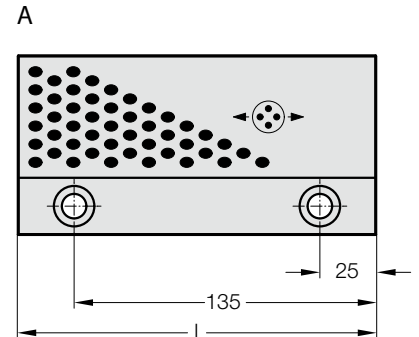

JEDNOSTRANNÉ PRIZMATICKÉ VEDENÍ, BRONZOVÁ S GRAFITOVÝMI TĚLÍSKY, CNOMO

2965.80.45.

Materiál:

Bronz s grafitovými tělísky, nenáročný na údržbu

Upozornění:

Odpovídající Jednostranné prizmatické vedení 2965.82.45.

Dodává se bez šroubů a kolíků.

Upevnění:

Použít šrouby s válcovou hlavou DIN EN ISO 4762 M10.

2965.80.45. Jednostranné prizmatické vedení, Bronzová s grafitovými tělísky, CNOMO

Objednací číslo	Tvar	l_g	h	l	p	Počet otvorů
2965.80.45.060.045.160	A	60	45	160	50	2
2965.80.45.060.045.250	B	60	45	250	50	3
2965.80.45.080.060.160	A	80	60	160	80	2
2965.80.45.080.060.250	B	80	60	250	80	3