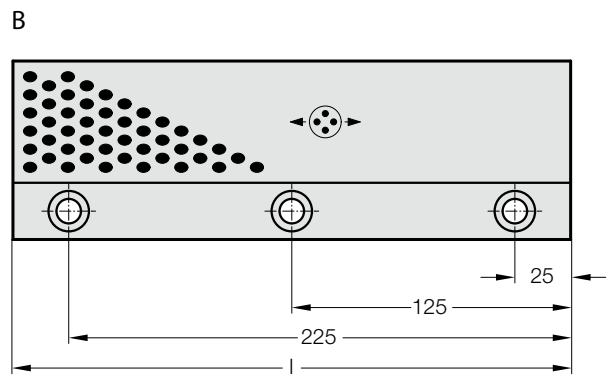

JEDNOSTRANNÉ PRIZMATICKÉ VEDENÍ, BRONZOVÁ S GRAFITOVÝMI TĚLÍSKY, CNOMO

2965.80.45.

Materiál:

Bronz s grafitovými tělísky, nenáročný na údržbu

Upozornění:

Odpovídající Jednostranné prizmatické vedení 2965.82.45.

Dodává se bez šroubů a kolíků.

Upevnění:

Použít šrouby s válcovou hlavou DIN EN ISO 4762 M10.

2965.80.45. Jednostranné prizmatické vedení, Bronzová s grafitovými tělísky, CNOMO

Objednací číslo	Tvar	l_g	h	l	p	Počet otvorů
2965.80.45.060.045.160	A	60	45	160	50	2
2965.80.45.060.045.250	B	60	45	250	50	3
2965.80.45.080.060.160	A	80	60	160	80	2
2965.80.45.080.060.250	B	80	60	250	80	3