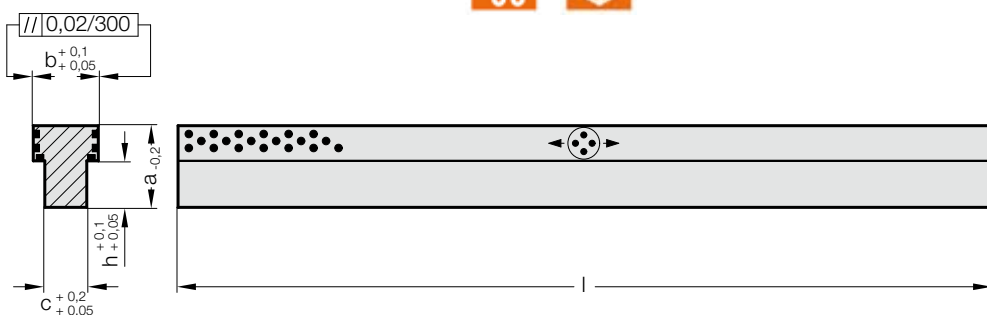

Material:

Brąz z wkładkami grafitowymi, nie wymaga stałej konserwacji

2964.78.