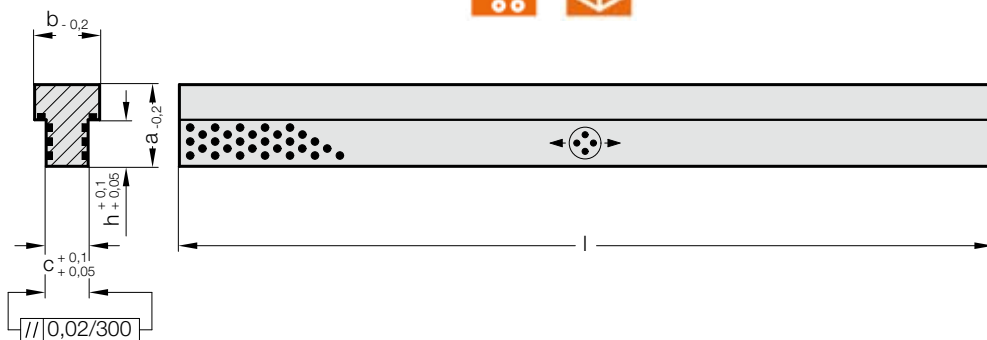

## LISTWA TEOWA, BRĄZ Z WKŁADKAMI GRAFITOWYMI

2964.77.

### 2964.77. Listwa teowa, Brąz z wkładkami grafitowymi

Numer katalogowy	a	b	c	h	l
2964.77.012.018.0350	12	18	8	5	350
2964.77.025.022.0350	25	22	12	15	350
2964.77.035.028.0350	35	28	18	20	350