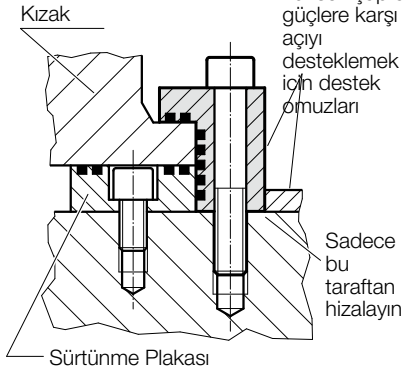

GRAFİTLİ L PLAKA, BRONZ KENDİNDEN YAĞLAMALI

2962.82.

Montaj Örneği

Malzeme:

Bronz Kendinden Yağlamalı

Not:

Cıvatalar ve Pimler dahil değildir.

Sabitleme:

Soket başlı vida kullanınız DIN EN ISO 4762 ve tespit pimleri DIN 7979.

2962.82. Grafitli L Plaka, Bronz Kendinden Yağlamalı

Sipariş No.	a ₁	a ₂	l	a ₃	a ₄	a ₅	a	b	c	e	e ₁	f	g	h	d	d ₁	d ₂	t	Vida Deliği adedi
2962.82.055.100	55	55	100	37	39	23	10	27,5	-	-	20	-	72,5	90	13,5	10	11	30	2
2962.82.055.160	55	55	160	37	39	23	10	27,5	-	-	20	-	132,5	150	13,5	10	11	30	2
2962.82.070.160	70	75	160	50	55	35	12,5	35	-	-	30	-	125	147,5	17,5	12	13	30	2
2962.82.070.200	70	75	200	50	55	35	12,5	35	-	-	30	-	165	187,5	17,5	12	13	30	2
2962.82.070.250	70	75	250	50	55	35	12,5	35	-	125	30	-	215	237,5	17,5	12	13	30	3
2962.82.070.400	70	75	400	50	55	35	12,5	35	125	200	30	275	365	387,5	17,5	12	13	30	5
2962.82.085.160	85	90	160	63	65	45	15	42,5	-	-	38	-	117,5	145	22	16	17	30	2
2962.82.085.200	85	90	200	63	65	45	15	42,5	-	-	38	-	157,5	185	22	16	17	30	2
2962.82.085.250	85	90	250	63	65	45	15	42,5	-	125	38	-	207,5	235	22	16	17	30	3
2962.82.085.400	85	90	400	63	65	45	15	42,5	125	200	38	275	357,5	385	22	16	17	30	5