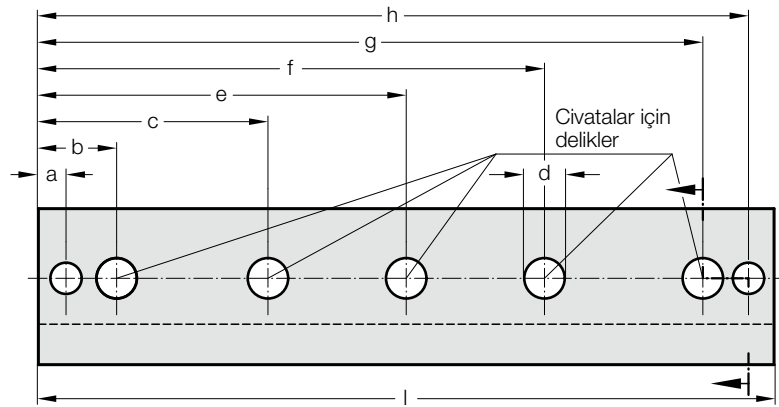

GRAFİTLİ L PLAKA, BRONZ KENDİNDEN YAĞLAMALI

2962.82.

Montaj Örneği

Malzeme:

Bronz Kendinden Yağlamalı

Not:

Cıvatalar ve Pimler dahil değildir.

Sabitleme:

Soket başlı vida kullanınız DIN EN ISO 4762 ve tespit pimleri DIN 7979.

2962.82. Grafitli L Plaka, Bronz Kendinden Yağlamalı

Sipariş No.	a ₁	a ₂	l	a ₃	a ₄	a ₅	a	b	c	e	e ₁	f	g	h	d	d ₁	d ₂	t	Vida Deliği adedi
2962.82.055.100	55	55	100	37	39	23	10	27,5	-	-	20	-	72,5	90	13,5	10	11	30	2
2962.82.055.160	55	55	160	37	39	23	10	27,5	-	-	20	-	132,5	150	13,5	10	11	30	2
2962.82.070.160	70	75	160	50	55	35	12,5	35	-	-	30	-	125	147,5	17,5	12	13	30	2
2962.82.070.200	70	75	200	50	55	35	12,5	35	-	-	30	-	165	187,5	17,5	12	13	30	2
2962.82.070.250	70	75	250	50	55	35	12,5	35	-	125	30	-	215	237,5	17,5	12	13	30	3
2962.82.070.400	70	75	400	50	55	35	12,5	35	125	200	30	275	365	387,5	17,5	12	13	30	5
2962.82.085.160	85	90	160	63	65	45	15	42,5	-	-	38	-	117,5	145	22	16	17	30	2
2962.82.085.200	85	90	200	63	65	45	15	42,5	-	-	38	-	157,5	185	22	16	17	30	2
2962.82.085.250	85	90	250	63	65	45	15	42,5	-	125	38	-	207,5	235	22	16	17	30	3
2962.82.085.400	85	90	400	63	65	45	15	42,5	125	200	38	275	357,5	385	22	16	17	30	5