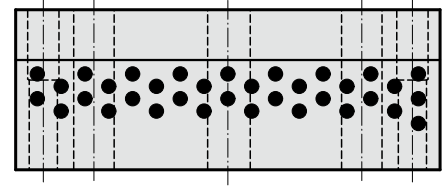

GRAFİTLİ L PLAKA, BRONZ KENDİNDEN YAĞLAMALI

2962.82.

Montaj Örneği

Malzeme:

Bronz Kendinden Yağlamalı

Not:

Cıvatalar ve Pimler dahil değildir.

Sabitleme:

Soket başlı vida kullanınız DIN EN ISO 4762 ve tespit pimleri DIN 7979.

2962.82. Grafitli L Plaka, Bronz Kendinden Yağlamalı

Sipariş No.	a ₁	a ₂	l	a ₃	a ₄	a ₅	a	b	c	e	e ₁	f	g	h	d	d ₁	d ₂	t	Vida Deliği adedi
2962.82.055.100	55	55	100	37	39	23	10	27,5	-	-	20	-	72,5	90	13,5	10	11	30	2
2962.82.055.160	55	55	160	37	39	23	10	27,5	-	-	20	-	132,5	150	13,5	10	11	30	2
2962.82.070.160	70	75	160	50	55	35	12,5	35	-	-	30	-	125	147,5	17,5	12	13	30	2
2962.82.070.200	70	75	200	50	55	35	12,5	35	-	-	30	-	165	187,5	17,5	12	13	30	2
2962.82.070.250	70	75	250	50	55	35	12,5	35	-	125	30	-	215	237,5	17,5	12	13	30	3
2962.82.070.400	70	75	400	50	55	35	12,5	35	125	200	30	275	365	387,5	17,5	12	13	30	5
2962.82.085.160	85	90	160	63	65	45	15	42,5	-	-	38	-	117,5	145	22	16	17	30	2
2962.82.085.200	85	90	200	63	65	45	15	42,5	-	-	38	-	157,5	185	22	16	17	30	2
2962.82.085.250	85	90	250	63	65	45	15	42,5	-	125	38	-	207,5	235	22	16	17	30	3
2962.82.085.400	85	90	400	63	65	45	15	42,5	125	200	38	275	357,5	385	22	16	17	30	5