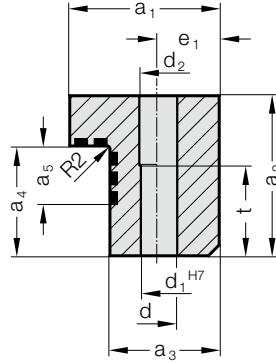

GRAFİTLİ L PLAKA, BRONZ KENDİNDEN YAĞLAMALI

2962.82.

Montaj Örneği

Malzeme:

Bronz Kendinden Yağlamalı

Not:

Cıvatalar ve Pimler dahil değildir.

Sabitleme:

Soket başlı vida kullanınız DIN EN ISO 4762 ve tespit pimleri DIN 7979.

2962.82. Grafitli L Plaka, Bronz Kendinden Yağlamalı

Sipariş No.	a ₁	a ₂	l	a ₃	a ₄	a ₅	a	b	c	e	e ₁	f	g	h	d	d ₁	d ₂	t	Vida Deliği adedi
2962.82.055.100	55	55	100	37	39	23	10	27,5	-	-	20	-	72,5	90	13,5	10	11	30	2
2962.82.055.160	55	55	160	37	39	23	10	27,5	-	-	20	-	132,5	150	13,5	10	11	30	2
2962.82.070.160	70	75	160	50	55	35	12,5	35	-	-	30	-	125	147,5	17,5	12	13	30	2
2962.82.070.200	70	75	200	50	55	35	12,5	35	-	-	30	-	165	187,5	17,5	12	13	30	2
2962.82.070.250	70	75	250	50	55	35	12,5	35	-	125	30	-	215	237,5	17,5	12	13	30	3
2962.82.070.400	70	75	400	50	55	35	12,5	35	125	200	30	275	365	387,5	17,5	12	13	30	5
2962.82.085.160	85	90	160	63	65	45	15	42,5	-	-	38	-	117,5	145	22	16	17	30	2
2962.82.085.200	85	90	200	63	65	45	15	42,5	-	-	38	-	157,5	185	22	16	17	30	2
2962.82.085.250	85	90	250	63	65	45	15	42,5	-	125	38	-	207,5	235	22	16	17	30	3
2962.82.085.400	85	90	400	63	65	45	15	42,5	125	200	38	275	357,5	385	22	16	17	30	5