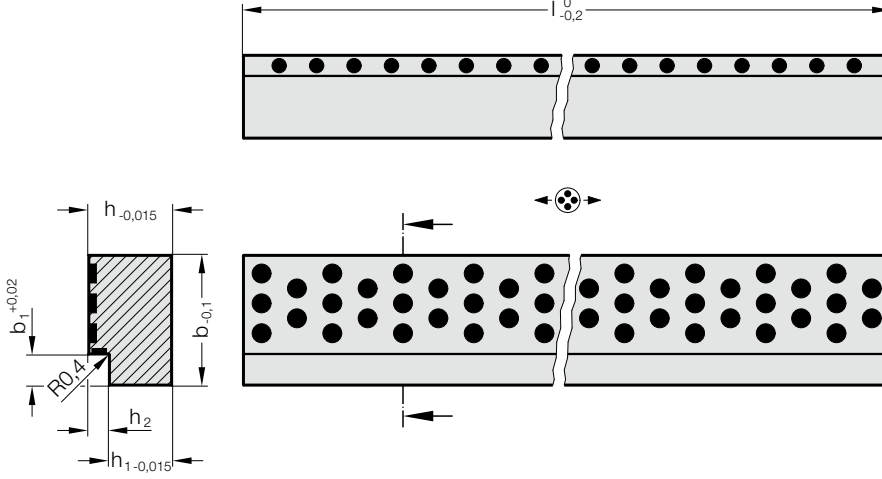

GRAFİTLİ L PLAKA, BRONZ KENDİNDEN YAĞLAMALI

2962.81.

Malzeme:
Bronz Kendinden Yağlamalı

2962.81. Grafitli L Plaka, Bronz Kendinden Yağlamalı

Sipariş No.	h	b	l	h ₁	h ₂	b ₁
2962.81.016.115.040	16	11,5	40	12	4	6
2962.81.016.115.050	16	11,5	50	12	4	6
2962.81.016.115.063	16	11,5	63	12	4	6
2962.81.016.115.080	16	11,5	80	12	4	6
2962.81.016.155.050	16	15,5	50	11	5	8
2962.81.016.155.063	16	15,5	63	11	5	8
2962.81.016.155.080	16	15,5	80	11	5	8
2962.81.016.155.100	16	15,5	100	11	5	8
2962.81.020.195.063	20	19,5	63	15	5	8
2962.81.020.195.080	20	19,5	80	15	5	8
2962.81.020.195.100	20	19,5	100	15	5	8
2962.81.020.195.125	20	19,5	125	15	5	8
2962.81.020.245.080	20	24,5	80	15	5	8
2962.81.020.245.100	20	24,5	100	15	5	8
2962.81.020.245.125	20	24,5	125	15	5	8
2962.81.020.245.160	20	24,5	160	15	5	8
2962.81.025.315.100	25	31,5	100	19	6	10
2962.81.025.315.125	25	31,5	125	19	6	10
2962.81.025.315.160	25	31,5	160	19	6	10
2962.81.025.315.200	25	31,5	200	19	6	10
2962.81.025.395.125	25	39,5	125	19	6	10
2962.81.025.395.160	25	39,5	160	19	6	10
2962.81.025.395.200	25	39,5	200	19	6	10
2962.81.025.395.250	25	39,5	250	19	6	10
2962.81.032.495.160	32	49,5	160	24	8	12
2962.81.032.495.200	32	49,5	200	24	8	12
2962.81.032.495.250	32	49,5	250	24	8	12
2962.81.032.495.315	32	49,5	315	24	8	12