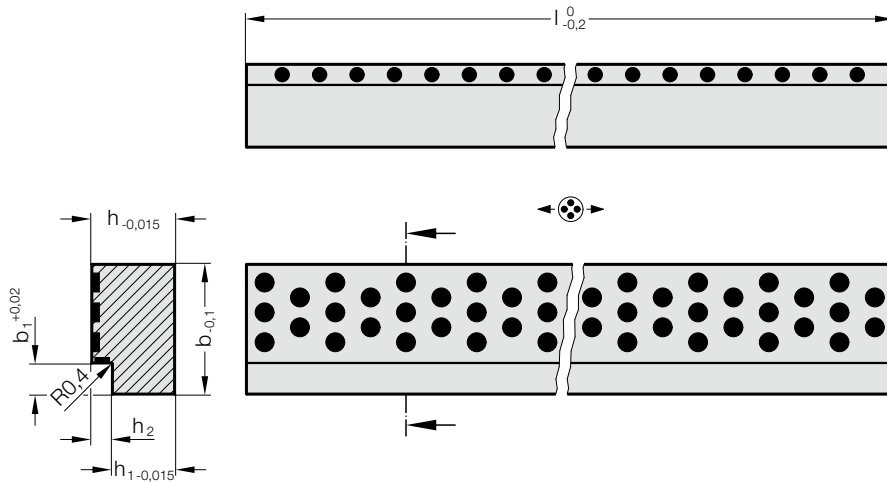

WINKELLEISTE, BRONZE MIT FESTSCHMIERSTOFF

2962.81.

Werkstoff:

Bronze mit Festschmierstoff, wartungsarm

2962.81. Winkelleiste, Bronze mit Festschmierstoff

Bestell-Nummer	h	b	l	h ₁	h ₂	b ₁
2962.81.016.115.040	16	11,5	40	12	4	6
2962.81.016.115.050	16	11,5	50	12	4	6
2962.81.016.115.063	16	11,5	63	12	4	6
2962.81.016.115.080	16	11,5	80	12	4	6
2962.81.016.155.050	16	15,5	50	11	5	8
2962.81.016.155.063	16	15,5	63	11	5	8
2962.81.016.155.080	16	15,5	80	11	5	8
2962.81.016.155.100	16	15,5	100	11	5	8
2962.81.020.195.063	20	19,5	63	15	5	8
2962.81.020.195.080	20	19,5	80	15	5	8
2962.81.020.195.100	20	19,5	100	15	5	8
2962.81.020.195.125	20	19,5	125	15	5	8
2962.81.020.245.080	20	24,5	80	15	5	8
2962.81.020.245.100	20	24,5	100	15	5	8
2962.81.020.245.125	20	24,5	125	15	5	8
2962.81.020.245.160	20	24,5	160	15	5	8
2962.81.025.315.100	25	31,5	100	19	6	10
2962.81.025.315.125	25	31,5	125	19	6	10
2962.81.025.315.160	25	31,5	160	19	6	10
2962.81.025.315.200	25	31,5	200	19	6	10
2962.81.025.395.125	25	39,5	125	19	6	10
2962.81.025.395.160	25	39,5	160	19	6	10
2962.81.025.395.200	25	39,5	200	19	6	10
2962.81.025.395.250	25	39,5	250	19	6	10
2962.81.032.495.160	32	49,5	160	24	8	12
2962.81.032.495.200	32	49,5	200	24	8	12
2962.81.032.495.250	32	49,5	250	24	8	12
2962.81.032.495.315	32	49,5	315	24	8	12