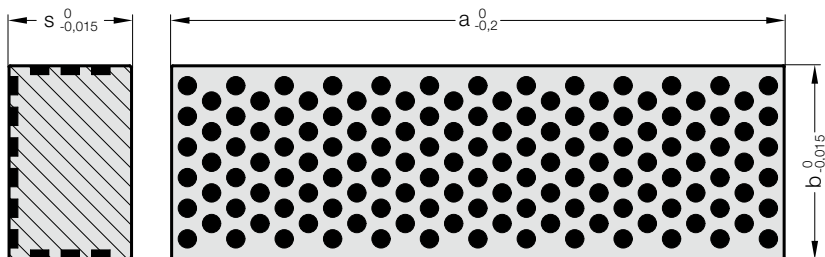

# LISTWA PROWADZĄCA Z TRZEMA POWIERZCHNIAMI ŚLIZGOWYMI, BRĄZ Z WKŁADKAMI GRAFITOWYMI

2962.80.

**2962.80. Listwa prowadząca z trzema powierzchniami ślizgowymi,  
Brąz z wkładkami grafitowymi**

Numer katalogowy	b	s	a
2962.80.025.016.080	25	16	80
2962.80.025.016.100	25	16	100
2962.80.025.016.125	25	16	125
2962.80.040.025.125	40	25	125
2962.80.040.025.160	40	25	160
2962.80.040.025.200	40	25	200
2962.80.063.040.200	63	40	200
2962.80.063.040.250	63	40	250
2962.80.063.040.315	63	40	315

**Material:**

Brąz z wkładkami grafitowymi, nie wymaga stałej konserwacji