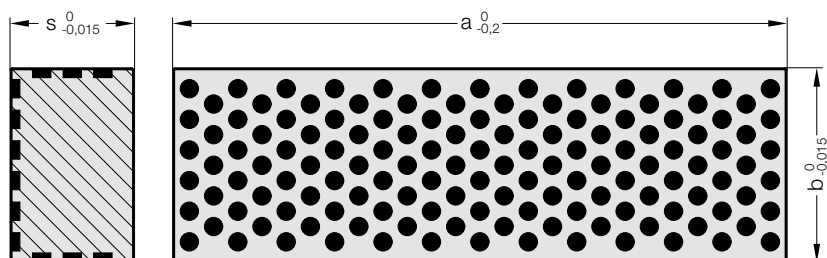

带有三个滑动表面的导向板，带固态润滑剂的青铜

2962.80.

2962.80. 带有三个滑动表面的导向板，带固态润滑剂的青铜

订购编号	b	s	a
2962.80.025.016.080	25	16	80
2962.80.025.016.100	25	16	100
2962.80.025.016.125	25	16	125
2962.80.040.025.125	40	25	125
2962.80.040.025.160	40	25	160
2962.80.040.025.200	40	25	200
2962.80.063.040.200	63	40	200
2962.80.063.040.250	63	40	250
2962.80.063.040.315	63	40	315

材料:
带固态润滑剂的铜，易维护