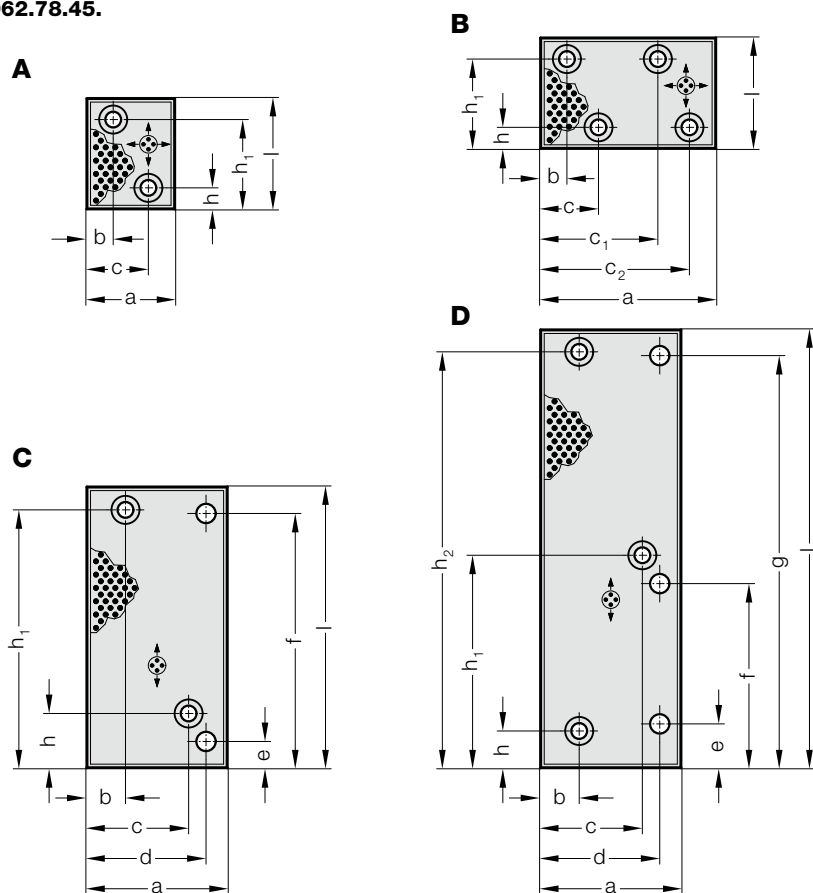

KLUZNÁ DESKA, BRONZOVÉ S GRAFITOVÝMI TĚLÍSKY, CNOMO

2962.78.45.

2962.78.45.

A, B

C, D

2962.78.45. Kluzná deska, Bronzové s grafitovými tělísky, CNOMO

Objednací číslo	Tvar	a	l	b	c	c ₁	c ₂	d	e	f	g	h	h ₁	h ₂	Počet zahlobení	Počet otvorů
2962.78.45.050.16.063	A	50	63	15	35	-	-	-	-	-	-	12	51	-	2	-
2962.78.45.050.16.160	C	50	160	19	31	-	-	-	-	-	-	21	147	-	2	-
2962.78.45.050.16.250	D	50	250	19	31	-	-	-	-	-	-	21	121	237	3	-
2962.78.45.080.16.160	C	80	160	22	58	-	-	68	15	145	-	31	147	-	2	2
2962.78.45.080.16.250	D	80	250	22	58	-	-	68	25	105	235	21	121	237	3	3
2962.78.45.100.16.063	B	100	63	15	33	67	85	-	-	-	-	12	51	-	4	-

Materiál:

Bronz s grafitovými tělísky, nenáročný na údržbu

Upozornění:

Dodává se bez šroubů.

Upevnění:

Použit šrouby s válcovou hlavou DIN EN ISO 4762 M8.