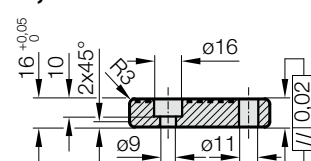

KLUZNÁ DESKA, BRONZOVÉ S GRAFITOVÝMI TĚLÍSKY, CNOMO

2962.78.45.

2962.78.45.

A, B

C, D

2962.78.45. Kluzná deska, Bronzové s grafitovými tělísky, CNOMO

Objednací číslo	Tvar	a	l	b	c	c ₁	c ₂	d	e	f	g	h	h ₁	h ₂	Počet zahlobení	Počet otvorů
2962.78.45.050.16.063	A	50	63	15	35	-	-	-	-	-	-	12	51	-	2	-
2962.78.45.050.16.160	C	50	160	19	31	-	-	-	-	-	-	21	147	-	2	-
2962.78.45.050.16.250	D	50	250	19	31	-	-	-	-	-	-	21	121	237	3	-
2962.78.45.080.16.160	C	80	160	22	58	-	-	68	15	145	-	31	147	-	2	2
2962.78.45.080.16.250	D	80	250	22	58	-	-	68	25	105	235	21	121	237	3	3
2962.78.45.100.16.063	B	100	63	15	33	67	85	-	-	-	-	12	51	-	4	-

Materiál:

Bronz s grafitovými tělísky, nenáročný na údržbu

Upozornění:

Dodává se bez šroubů.

Upevnění:

Použit šrouby s válcovou hlavou DIN EN ISO 4762 M8.