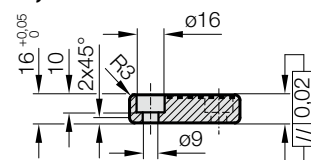

KLUZNÁ DESKA, BRONZOVÉ S GRAFITOVÝMI TĚLÍSKY, CNOMO

2962.78.45.

2962.78.45.

A, B

C, D

2962.78.45. Kluzná deska, Bronzové s grafitovými tělísky, CNOMO

Objednací číslo	Tvar	a	l	b	c	c ₁	c ₂	d	e	f	g	h	h ₁	h ₂	Počet zahlobení	Počet otvorů
2962.78.45.050.16.063	A	50	63	15	35	-	-	-	-	-	-	12	51	-	2	-
2962.78.45.050.16.160	C	50	160	19	31	-	-	-	-	-	-	21	147	-	2	-
2962.78.45.050.16.250	D	50	250	19	31	-	-	-	-	-	-	21	121	237	3	-
2962.78.45.080.16.160	C	80	160	22	58	-	-	68	15	145	-	31	147	-	2	2
2962.78.45.080.16.250	D	80	250	22	58	-	-	68	25	105	235	21	121	237	3	3
2962.78.45.100.16.063	B	100	63	15	33	67	85	-	-	-	-	12	51	-	4	-

Materiál:

Bronz s grafitovými tělísky, nenáročný na údržbu

Upozornění:

Dodává se bez šroubů.

Upevnění:

Použit šrouby s válcovou hlavou DIN EN ISO 4762 M8.