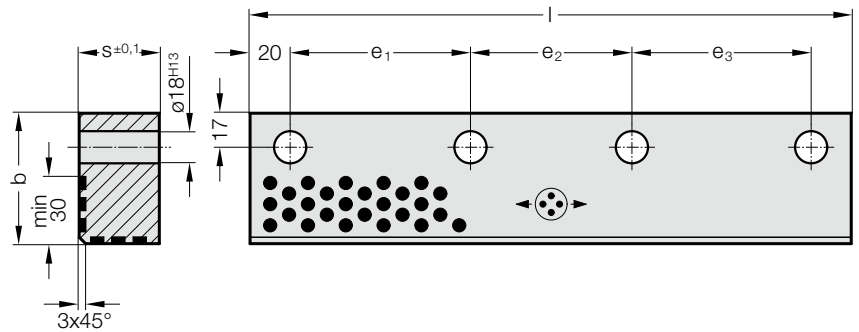

VODÍCÍ LIŠTA SE DVĚMI KLUZNÝMI PLOCHAMI, BRONZOVÁ S GRAFITOVÝMI TĚLÍSKY

2962.77.

Materiál:

Bronz s grafitovými tělísky, nenáročný na údržbu

Upozornění:

Dodává se bez šroubů.

2962.77. Vodící lišta se dvěma kluznými plochami, Bronzová s grafitovými tělísky

Objednací číslo	b	s	l	e ₁	e ₂	e ₃	Počet otvorů
2962.77.065.040.0150	65	40	150	110	-	-	2
2962.77.065.040.0200	65	40	200	80	80	-	3
2962.77.065.040.0250	65	40	250	105	105	-	3
2962.77.065.040.0300	65	40	300	90	80	90	4
2962.77.065.040.0350	65	40	350	105	100	105	4
2962.77.065.065.0150	65	65	150	110	-	-	2
2962.77.065.065.0200	65	65	200	80	80	-	3
2962.77.065.065.0250	65	65	250	105	105	-	3
2962.77.065.065.0300	65	65	300	90	80	90	4
2962.77.065.065.0350	65	65	350	105	100	105	4