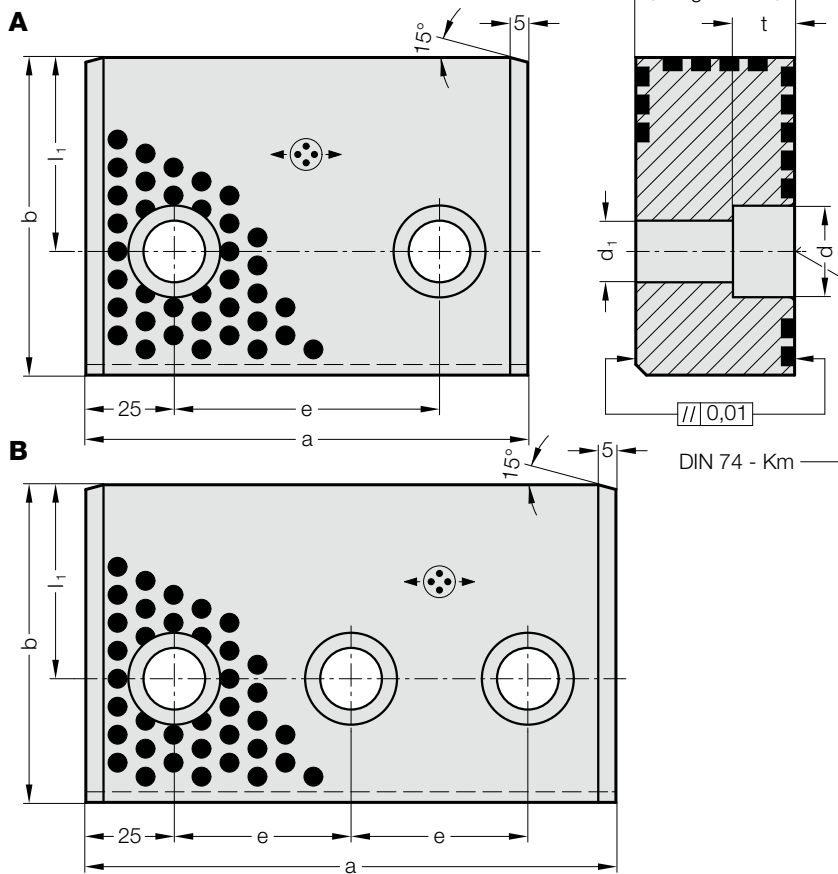

# VODÍCÍ LIŠTA SE TŘEMI KLUZNÝMI PLOCHAMI, BRONZOVÁ S GRAFITOVÝMI TĚLÍSKY

2962.76.

## 2962.76. Vodící lišta se třemi kluznými plochami, Bronzová s grafitovými tělísky

Objednací číslo	Tvar	a	b	s	e	l <sub>1</sub>	d	d <sub>1</sub>	t	Počet otvorů
2962.76.070.032.0125	A	125	70	32	75	40	20	13,5	13	2
2962.76.070.032.0150	A	150	70	32	100	40	20	13,5	13	2
2962.76.070.032.0200	B	200	70	32	75	40	20	13,5	13	3
2962.76.090.045.0125	A	125	90	45	75	55	26	17,5	17,5	2
2962.76.090.045.0150	B	150	90	45	50	55	26	17,5	17,5	3
2962.76.090.045.0200	B	200	90	45	75	55	26	17,5	17,5	3