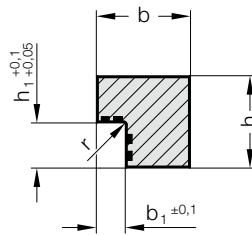

REGLETA DE GUÍA EN ÁNGULO, BRONCE CON LUBRIFICANTE SÓLIDO

2962.71.

Material:

Bronce con lubricante sólido, de bajo mantenimiento

2962.71. Regleta de guía en ángulo, Bronce con lubricante sólido

Código	b	h	b ₁	h ₁	l
2962.71.020.012.0305	20	12	5	6	305
2962.71.025.015.0305	25	15	7	8	305
2962.71.030.020.0305	30	20	9	12	305
2962.71.032.030.0605	32	30	10	15	605
2962.71.032.030.1005	32	30	10	15	1005
2962.71.035.035.0605	35	35	12	24	605
2962.71.035.035.1005	35	35	12	24	1005
2962.71.050.045.0605	50	45	22	25	605
2962.71.050.045.1005	50	45	22	25	1005
2962.71.050.050.0605	50	50	16	34	605
2962.71.050.050.1005	50	50	16	34	1005