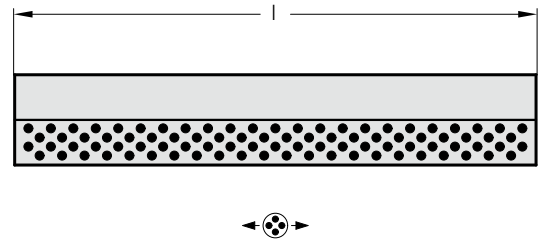

REGLETA DE GUÍA EN ÁNGULO, BRONCE CON LUBRIFICANTE SÓLIDO

2962.71.

Material:

Bronce con lubricante sólido, de bajo mantenimiento

2962.71. Regleta de guía en ángulo, Bronce con lubricante sólido

Código	b	h	b ₁	h ₁	l
2962.71.020.012.0305	20	12	5	6	305
2962.71.025.015.0305	25	15	7	8	305
2962.71.030.020.0305	30	20	9	12	305
2962.71.032.030.0605	32	30	10	15	605
2962.71.032.030.1005	32	30	10	15	1005
2962.71.035.035.0605	35	35	12	24	605
2962.71.035.035.1005	35	35	12	24	1005
2962.71.050.045.0605	50	45	22	25	605
2962.71.050.045.1005	50	45	22	25	1005
2962.71.050.050.0605	50	50	16	34	605
2962.71.050.050.1005	50	50	16	34	1005