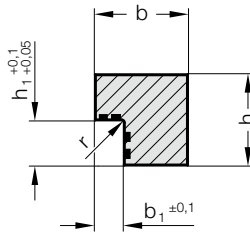

LARDON ANGULAIRE, BRONZE AVEC LUBRIFIANT SOLIDE

2962.71.

Matière :

Bronze avec lubrifiant solide

2962.71. Lardon angulaire, Bronze avec lubrifiant solide

N° de commande	b	h	b ₁	h ₁	l
2962.71.020.012.0305	20	12	5	6	305
2962.71.025.015.0305	25	15	7	8	305
2962.71.030.020.0305	30	20	9	12	305
2962.71.032.030.0605	32	30	10	15	605
2962.71.032.030.1005	32	30	10	15	1005
2962.71.035.035.0605	35	35	12	24	605
2962.71.035.035.1005	35	35	12	24	1005
2962.71.050.045.0605	50	45	22	25	605
2962.71.050.045.1005	50	45	22	25	1005
2962.71.050.050.0605	50	50	16	34	605
2962.71.050.050.1005	50	50	16	34	1005