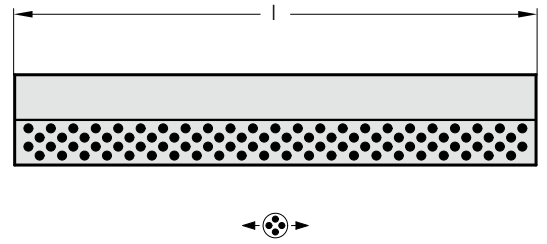

LARDON ANGULAIRE, BRONZE AVEC LUBRIFIANT SOLIDE

2962.71.

Matière :

Bronze avec lubrifiant solide

2962.71. Lardon angulaire, Bronze avec lubrifiant solide

N° de commande	b	h	b ₁	h ₁	l
2962.71.020.012.0305	20	12	5	6	305
2962.71.025.015.0305	25	15	7	8	305
2962.71.030.020.0305	30	20	9	12	305
2962.71.032.030.0605	32	30	10	15	605
2962.71.032.030.1005	32	30	10	15	1005
2962.71.035.035.0605	35	35	12	24	605
2962.71.035.035.1005	35	35	12	24	1005
2962.71.050.045.0605	50	45	22	25	605
2962.71.050.045.1005	50	45	22	25	1005
2962.71.050.050.0605	50	50	16	34	605
2962.71.050.050.1005	50	50	16	34	1005