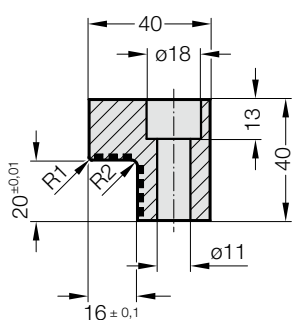

ÚHLOVÁ LIŠTA, BRONZOVÉ S GRAFITOVÝMI TĚLÍSKY, CNOMO

2962.70.45.

Materiál:

Bronz s grafitovými tělísky, nenáročný na údržbu

Upozornění:

Dodává se bez šroubů.

Upevnění:

Použít šrouby s válcovou hlavou DIN EN ISO 4762 M10.

2962.70.45. Úhlová lišta, Bronzové s grafitovými tělísky, CNOMO

Objednací číslo	a	b	c	d	Počet otvorů
2962.70.45.040.160	160	15	145	-	2
2962.70.45.040.250	250	15	145	225	3