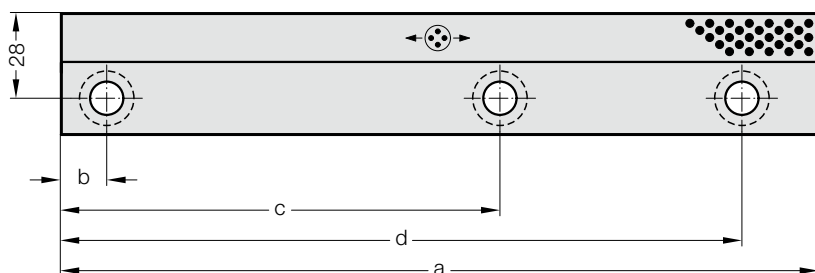

ÚHLOVÁ LIŠTA, BRONZOVÉ S GRAFITOVÝMI TĚLÍSKY, CNOMO

2962.70.45.

Materiál:

Bronz s grafitovými tělísky, nenáročný na údržbu

Upozornění:

Dodává se bez šroubů.

Upevnění:

Použít šrouby s válcovou hlavou DIN EN ISO 4762 M10.

2962.70.45. Úhlová lišta, Bronzové s grafitovými tělísky, CNOMO

Objednací číslo	a	b	c	d	Počet otvorů
2962.70.45.040.160	160	15	145	-	2
2962.70.45.040.250	250	15	145	225	3