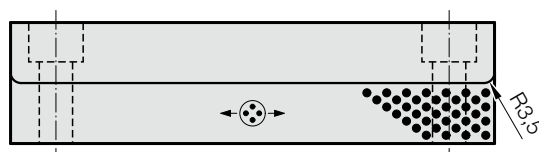

ÚHLOVÁ LIŠTA, BRONZOVÉ S GRAFITOVÝMI TĚLÍSKY, CNOMO

2962.70.45.

Materiál:

Bronz s grafitovými tělísky, nenáročný na údržbu

Upozornění:

Dodává se bez šroubů.

Upevnění:

Použít šrouby s válcovou hlavou DIN EN ISO 4762 M10.

2962.70.45. Úhlová lišta, Bronzové s grafitovými tělísky, CNOMO

Objednací číslo	a	b	c	d	Počet otvorů
2962.70.45.040.160	160	15	145	-	2
2962.70.45.040.250	250	15	145	225	3