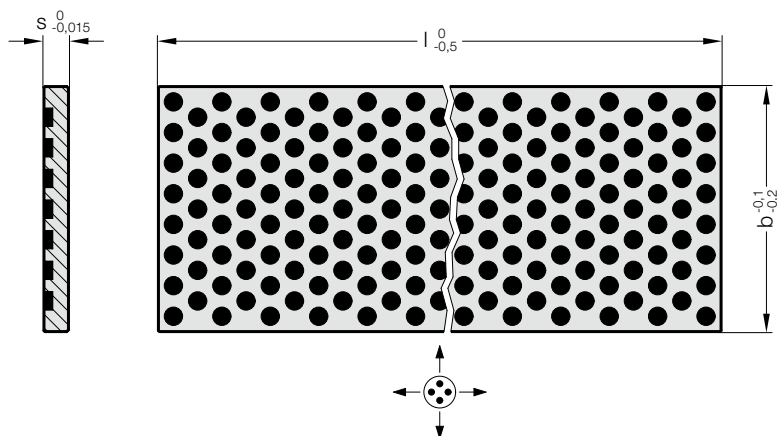

PLOCHÁ LIŠTA, BRONZOVÁ S GRAFITOVÝMI TĚLÍSKY

2961.77.

Materiál:

Bronz s grafitovými tělísky, nenáročný na údržbu

Provedení:

Kluzné plochy broušené.

2961.77. Plochá lišta, Bronzová s grafitovými tělísky

Objednací číslo	b	s	l
2961.77.025.006.500	25	6	500
2961.77.040.006.500	40	6	500
2961.77.063.008.500	63	8	500
2961.77.080.010.500	80	10	500